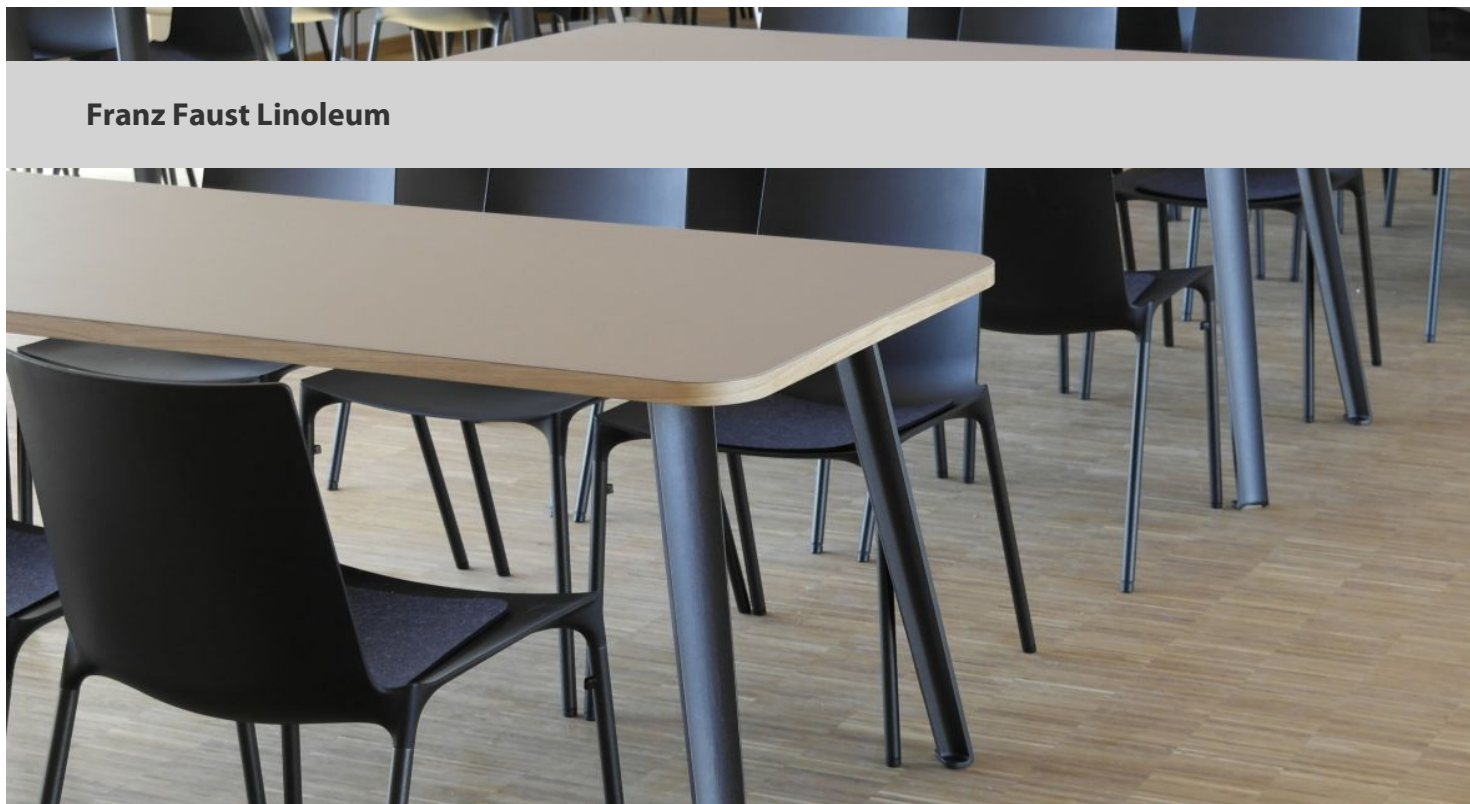

Franz Faust Linoleum

Franz Faust virksomheden koncentrerer sig udelukkende om produktion af linoleumsmøbler- og produkter, især linoleum belagt på bordplader og opslagstavler. Den elastiske belægning af vores Furniture Linoleum skaber en perfekt overflade til hjemmet og arbejdsmiljøer, som eksempelvis butikks- eller receptionsdiske, skabe, indvendige døre, stole, skillevægge og vægpaneler.