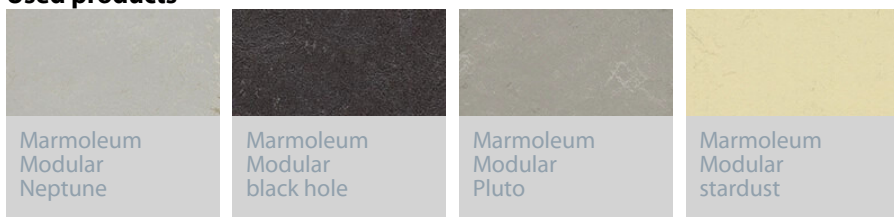

Used products

Marmoleum Modular Neptune

Marmoleum Modular black hole

Marmoleum Modular Pluto

Marmoleum Modular stardust