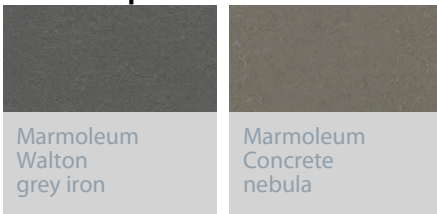

Gebruikte producten

Marmoleum
Walton
grey iron

Marmoleum
Concrete
nebula