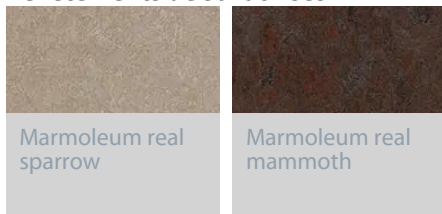

Eglise romaine catholique

Pour la rénovation de l'église catholique romaine, les architectes ont décidé d'appliquer le revêtement de sol Marmoleum. Le résultat est fantastique.

Architecte	Architectenbureau P.D. van Vliet
Entreprise de pose	Master Totaalinrichting te Hoofddorp
Photographe	Erik Poffers
Lieu	Hoofddorp, NL

Revêtements de sol utilisés

Marmoleum real sparrow

Marmoleum real mammoth