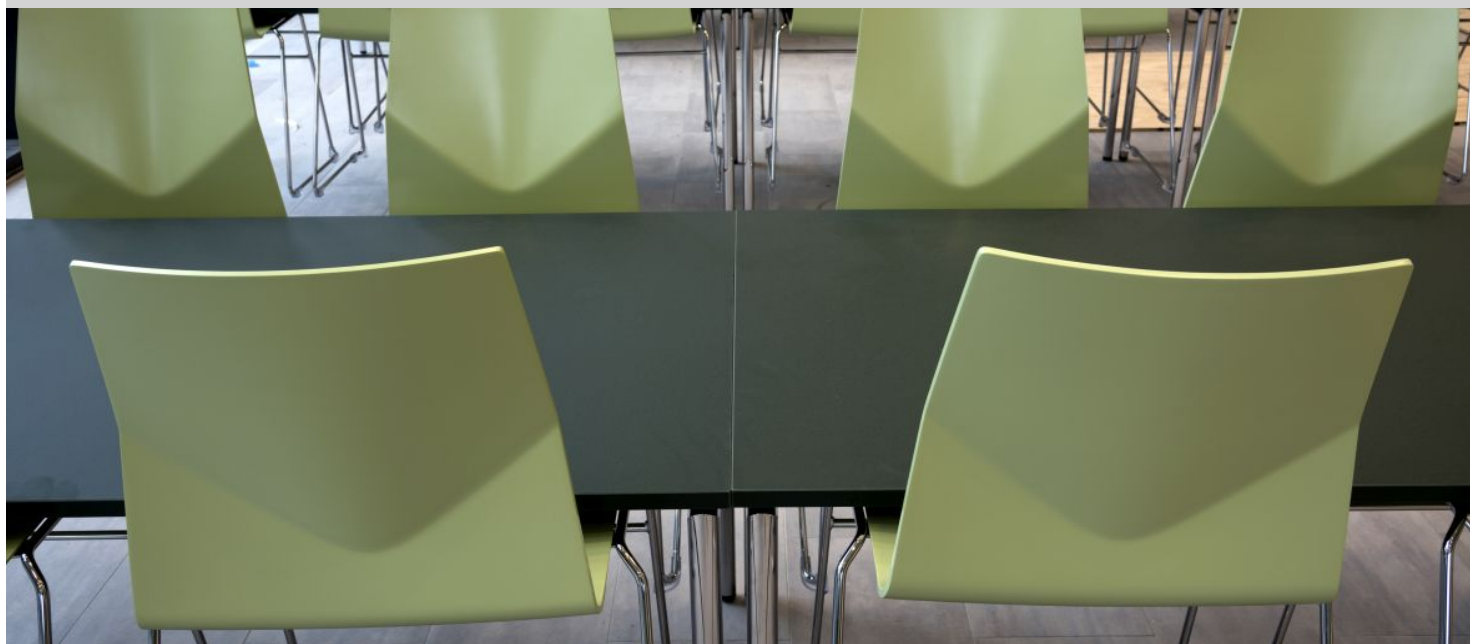

**Egedal Rådhus**

Egedal Rådhus er utformet som et administrativt miljø i åpent kontorlandskap. Den iboende støyriskoen løses med akustisk reduksjon – og med Desktop Linoleum. «Desktop Linoleum er et utmerket materiale med en myk overflate som hjelper veldig med å redusere bakgrunnsstøy. I tillegg er det antibakterielt.» /Rikke Holm, Interiørarkitekt, H+ ARKITEKTER