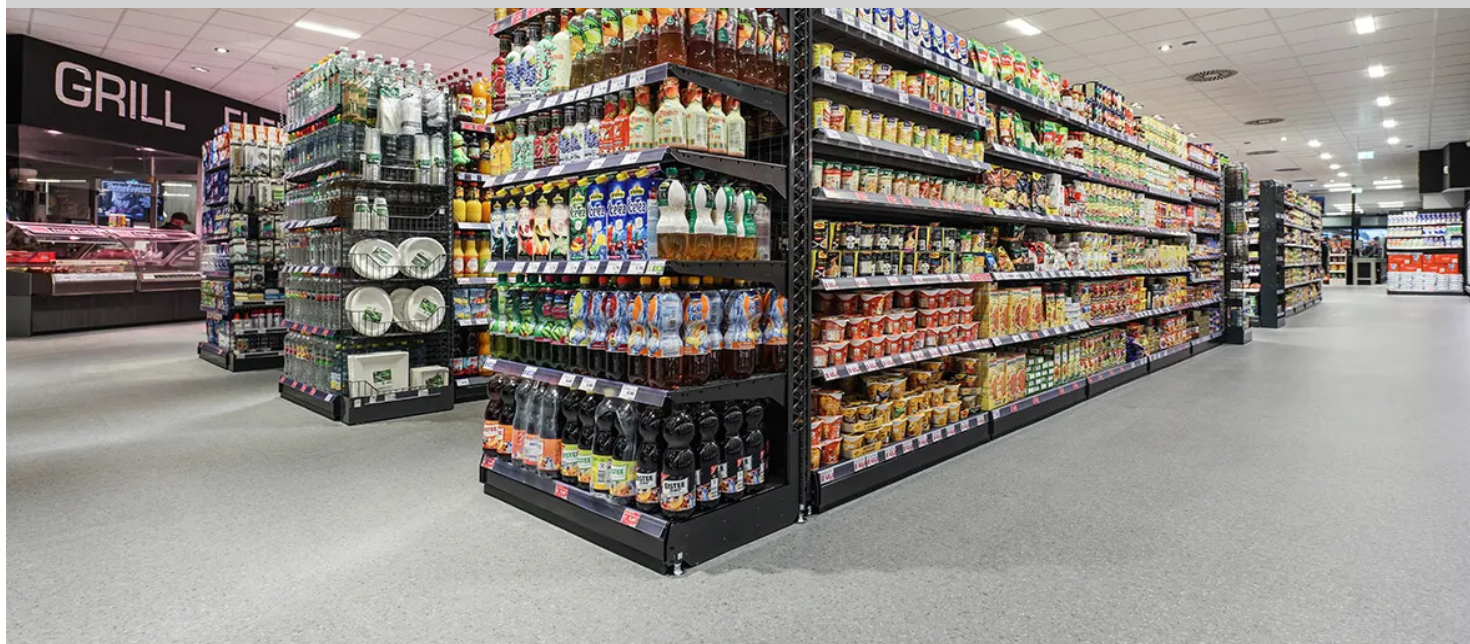

Edeka Markt Safa, Berlín, Německo

Vzhledem k tomu, že čas je u rekonstrukčních projektů ve skupině Edeka Group rozhodující, bylo zapotřebí podlahové řešení, které by bylo možné položit přímo na stávající podlahu zvláště rychle, čistě a tiše. Zároveň bylo důležité, aby podlaha harmonicky zapadla do designu prodejny. Allura Puzzle, pro volnou pokládku od společnosti Forbo Flooring, tyto požadavky projektu dokonale splňuje a bylo použito v obchodě Edeka Safa v Berlíně-Tegelu v nápadném kamenném vzhledu v barvě Lead Stone.

Velkoformátové dlaždice s rybinovými spoji jsou k dispozici v 12 autentických dekorech betonu a dřeva. Při rozhodnutí ve prospěch Allura Puzzle byl kromě rychlé a nekomplikované pokládky rozhodující poměr ceny a funkčnosti. Od té doby se produkt osvědčil v každodenním shonu na trzích hlavního města: je extrémně robustní a snadno se čistí po každém nákupu. A pokud by podlaha po letech používání tu a tam vykazovala známky poškození, lze jednotlivé dílce snadno vyměnit.