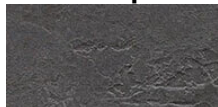

**Dura Vermeer**

De koffie staat klaar bij Dura Vermeer. Dura Vermeer kiest voor natuurlijke, tijdloze stenen uitstraling van Marmoleum Slate in alle koffiecorners van het nieuwe kantoorgebouw in Hengelo.

Projectnaam	Dura Vermeer
Locatie	Hengelo
Interieurontwerper	Boerhof Projectinrichting
Fotograaf	Michael van Oosten
Opleverdatum	2019

**Gebruikte producten**

Marmoleum Slate  
Welsh slate