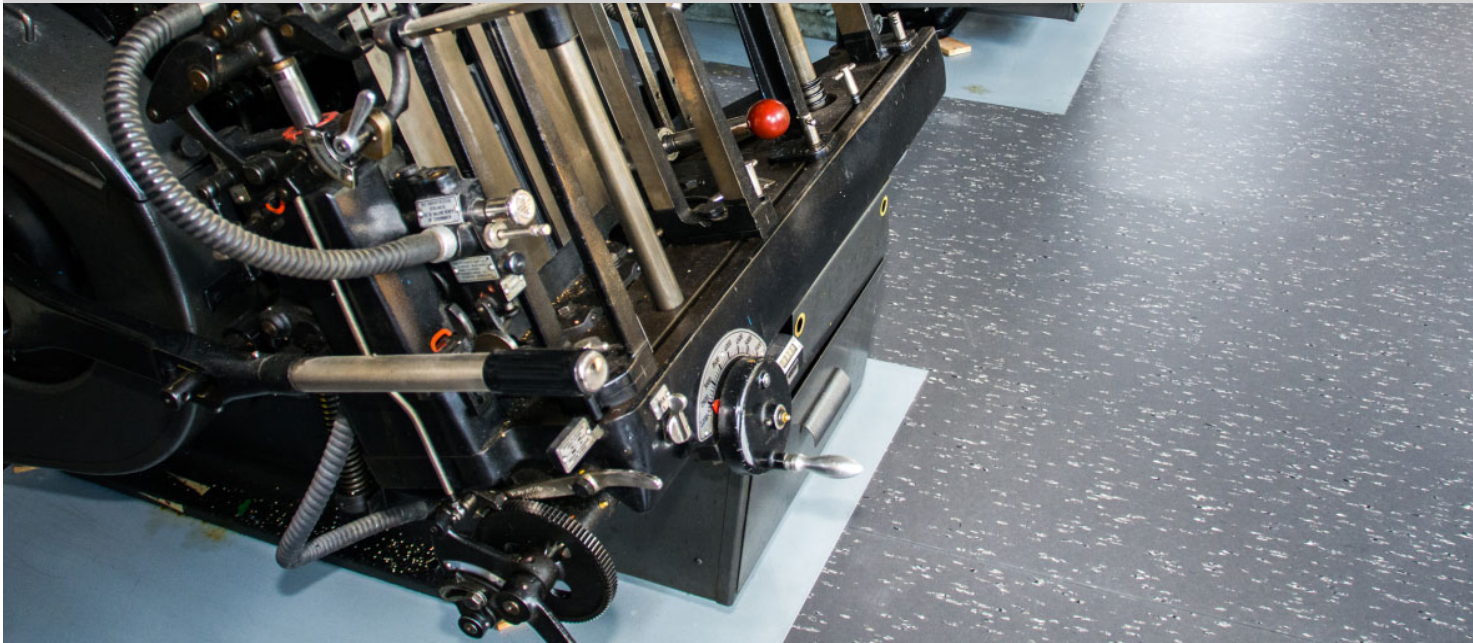

Drukkerij Reproprint

Drukkerij Reproprint is een specialist in het "normale" drukwerk, maar daarnaast zijn zij gespecialiseerd in ambachtelijke en ouderwetse technieken, zoals Letterpress, foliedruk, pregen en boekdruk. De geïnstalleerde Marmoleumvloer past goed bij de industriële uitstraling van de werkvloer. Het benadrukt de zakelijke identiteit en vakmanschap van het bedrijf.