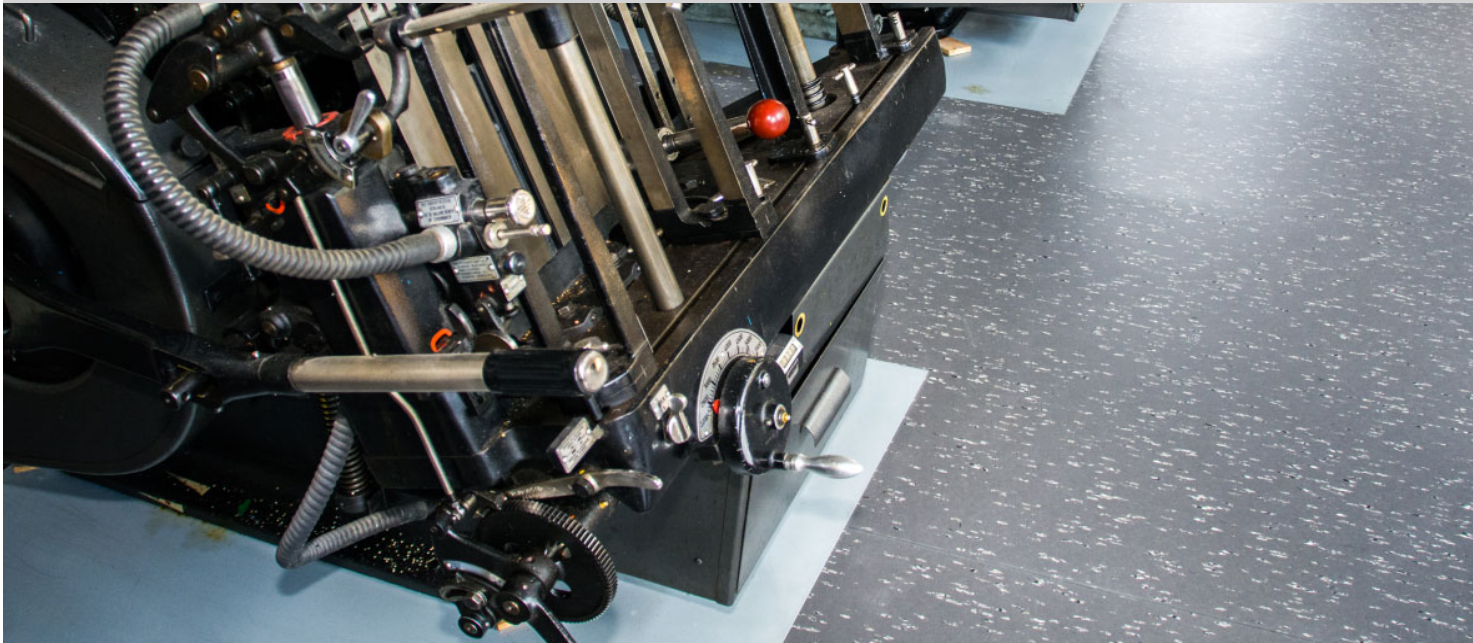

Drukkerij Reproprint - Nederland

Drukkerij Reproprint is een specialist in het "normale" drukwerk, maar daarnaast zijn zij gespecialiseerd in ambachtelijke en ouderwetse technieken, zoals Letterpress, foliedruk, pregen en boekdruk. De geïnstalleerde Marmoleumvloer past goed bij de industriële uitstraling van de werkvloer. Het benadrukt de zakelijke identiteit en vakmanschap van het bedrijf.

Geïnstalleerd door Twigt Interieur & Kleur, Capelle aan den IJssel

Fotograaf Drukkerij Reproprint

Locatie Capelle a/d IJssel, NL

Gebruikte producten

Marmoleum
Graphic
scenario