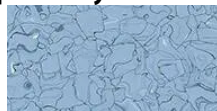

Odkaz inštalované Vlaqgroep Katwijk kým

Odkaz generálny DBFMO bouw Boele dodávateľ

Odkaz interiérový Aan de Maas Architecten Rotterdam architekt

**Použit' podlahové produkty**

Marmoleum  
Fresco  
silver shadow

Colorex SD  
niagara

Colorex EC  
twilight