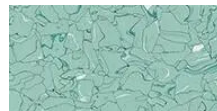

**Detská nemocnica Haga Juliana, NL**

Moderný dizajn Detskej nemocnice Haga Juliana v holandskom Haagu umocňuje naša krásna svetlá podlaha Marmoleum Fresco (3860 Silver Shadow) a rôzne farby vodivej podlahy Colorex.

Odkaz inštalované Vlaqgroep Katwijk kým

Odkaz generálny DBFMO bouw Boele dodávateľ

Odkaz interiérový Aan de Maas Architecten Rotterdam architekt

**Použit' podlahové produkty**

Marmoleum  
Fresco  
silver shadow

Colorex SD  
niagara

Colorex EC  
twilight