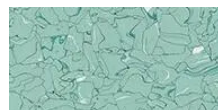

Reference
instalováno kým

Vlaaggroep Katwijk

Reference
generální
dodavatel

DBFMO bouw Boele

Reference
interiérový
architekt

Aan de Maas Architecten Rotterdam

Použité produkty Forbo

Marmoleum
Fresco
silver shadow

Colorex SD
niagara

Colorex EC
twilight