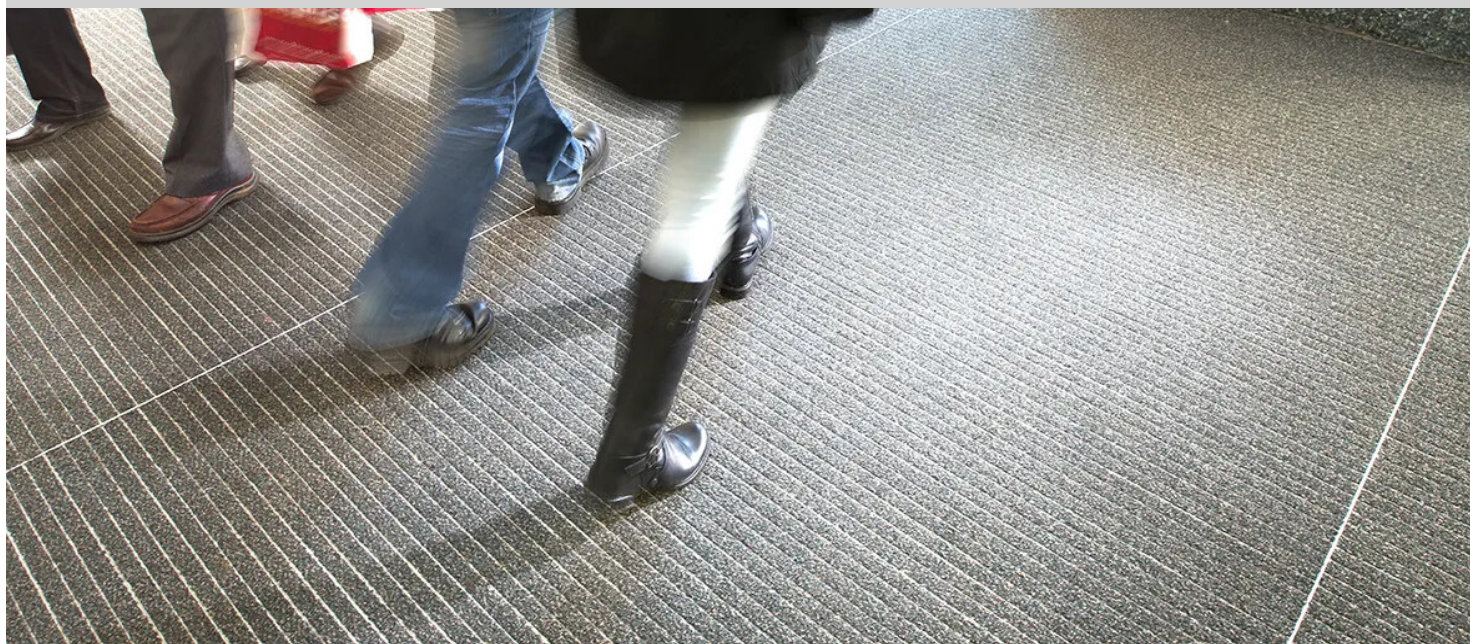

Centrum handlowe Castle Quay

Ponieważ aż ćwierć miliona ludzi odwiedza centrum handlowe "Castle Quay" w Banbury co tydzień, niezbędny okazał się wytrzymały system mat wejściowych Nuway Connect, który chroni przed brudem i wilgocią oraz zapewnia antypoślizgowość i estetyczny wygląd.

Lokalizacja	Banbury, United Kingdom
Wykonawca podłogi	SDS Matting

Użyte materiały podłogowe

Coral Classic anthracite