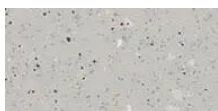

Lokalizacja Liverpool

Użyte materiały podłogowe

Eternal Wood washed beech

Surestep Material black concrete

Surestep Original smoke

Surestep Material quartz stone