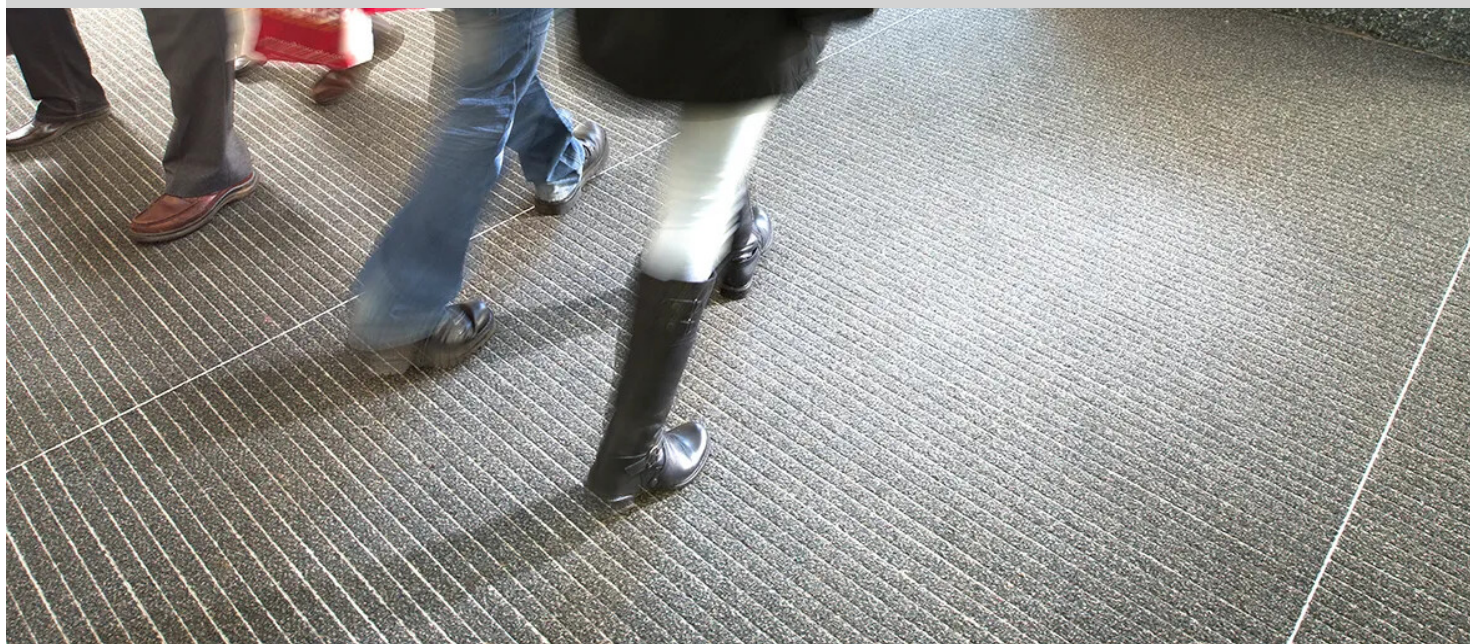

Centro Commerciale Castle Quay - Regno Unito

La sicurezza dei Clienti con Nuway Connect di Forbo. Quasi 250.000 persone visitano il centro commerciale di Banbury ogni settimana, perciò l'attenzione è rivolta alla sicurezza di un ambiente così affollato. Il sistema di barriere antisporcio Nuway Connect di Forbo è fondamentale per tenere sporco e bagnato fuori dagli spazi interni, proteggendo i visitatori dal rischio di cadute, senza compromettere gli standard estetici del pavimento.

Località:	Banbury, United Kingdom
Fornitura pavimenti:	SDS Matting

Pavimenti del progetto

Coral Classic
anthracite