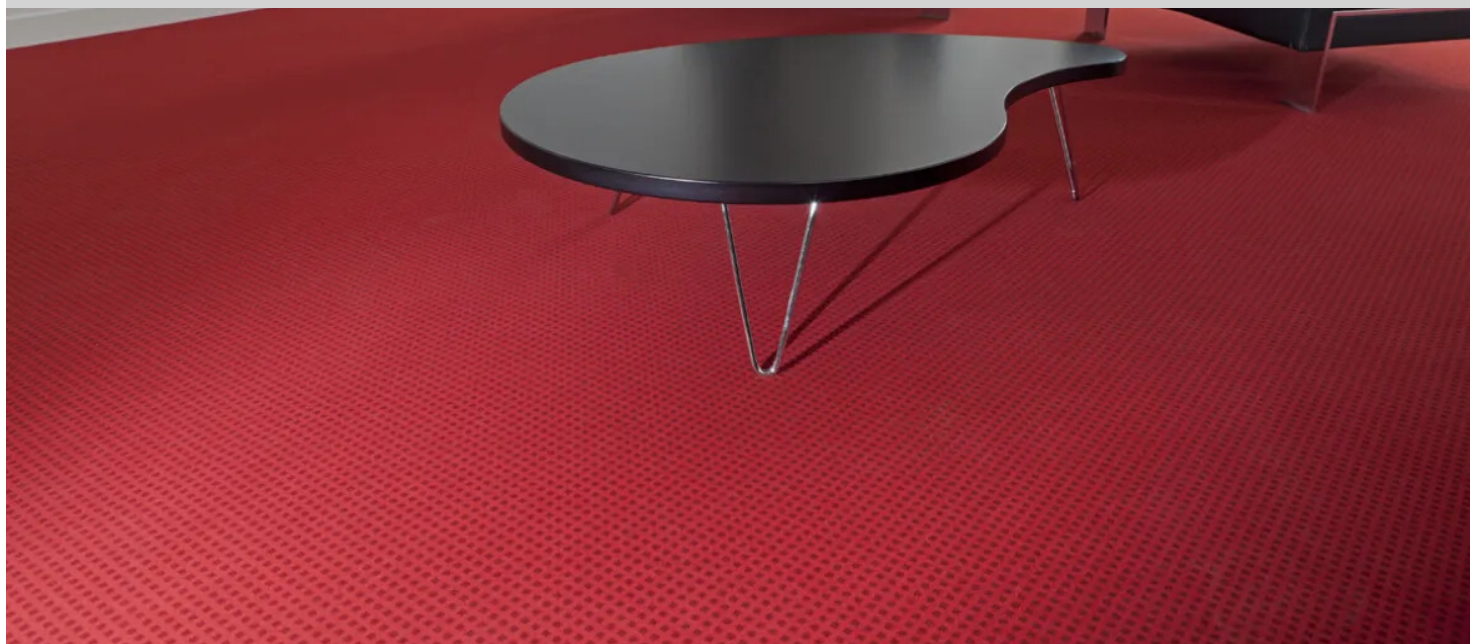

Centre Médical Théraé, Blois

Théraé, Centre Médical a ouvert ses portes le 1er juillet 2012. Anciennement Clinique Claude de France, ce centre a pour vocation de mettre à la disposition du public un lieu de soin prenant en charge les problèmes d'obésité et du diabète. Les revêtements de sol Forbo ont été sélectionnés dans ce projet afin d'équiper les lieux de vie et circulation du centre. Ainsi, ce sont 1 300 m² de Flotex et 1 000 m² de Sarlon trafic qui ont été posés sur le site. 1 300 m² de Flotex 1 000 m² de Sarlon trafic

Revêtements de sol utilisés

Sarlon trafic 33/43
chêne XL
naturel

Sarlon Code Zero
orange

Sarlon trafic 33/43
code zéro
perle