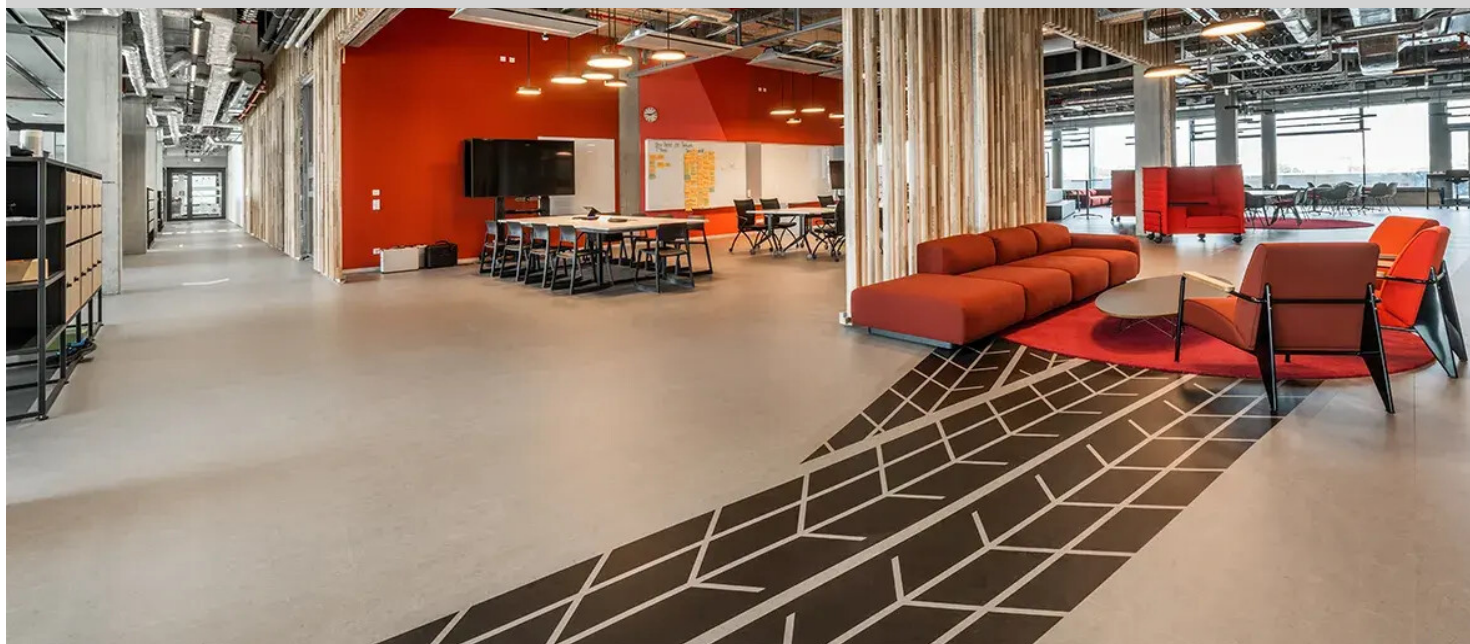

Campus E-Bike, Kusterdingen

La ville de Kusterdingen possède une nouvelle référence phare avec le Campus E-Bike pour vélos électriques de la société Bosch. Sur plus de 24 000 mètres carrés, des moteurs de vélos électriques sont développés et commercialisés – dans des laboratoires et des bureaux représentant le monde du travail de demain et témoignant de la culture de l'entreprise Bosch tournée vers l'avenir. Juste à côté de la piste d'essai des vélos électriques se trouve le bâtiment administratif de cinq étages, qui abrite des bureaux, des salles de réunion, ainsi que des départements de production et de développement. Les concepts d'espaces ouverts modernes favorisent la créativité et l'esprit d'équipe. La présence d'open spaces, de postes de travail et de cellules de réflexion, témoigne aujourd'hui de la fin des bureaux individuels classiques au sein de la société Bosch.

Bureaux et espaces administratifs: Les quelque 14 000 m² de bureaux et d'espaces administratifs nécessitent un revêtement de sol robuste, qui soit la promesse pour les collaborateurs occupant les bureaux paysagers d'une isolation efficace contre les bruits de pas. Avec un niveau de réduction des bruits de pas d'au moins 14 décibels, le revêtement Marmoleum Acoustic répond aux exigences élevées des architectes et des maîtres d'ouvrage et, avec sa teinte eternity, il s'intègre harmonieusement dans le concept global moderne. Les applications au sol, telles que les passages piétons, les empreintes de pneus et les symboles de vélos, ont été réalisées par impression numérique et transposées de manière professionnelle sur la surface à l'aide d'une technique de film. Par ailleurs, toutes les salles de réunion présentes sur le Campus E-Bike suivent un concept de couleurs visuel – dans les teintes Marmoleum scarlet, greek blue et leaf.* Salles de serveurs, départements de production et de développement: Afin de protéger de manière sûre et durable les composants électroniques, tels que les batteries des vélos électriques, contre les charges électrostatiques, les planificateurs ont porté leur attention sur une solution de sol particulièrement sûre et durable : leur choix s'est porté sur les dalles de vinyle conductrices Colorex SD de la société Forbo Flooring. Pour les salles de serveurs, le revêtement Marmoleum Onmix posé sur un faux plancher a été la solution idéale et permet un accès facile aux réseaux d'installations

Lieu	Kusterdingen, Germany
Date d'achèvement	2021
Architecte	Nething Generalplaner
Entreprise générale	Scheel | Inselebacher | Schick GmbH
Applicateur	Böhmler Einrichtungshaus
Photographe	Jörg Schleicher