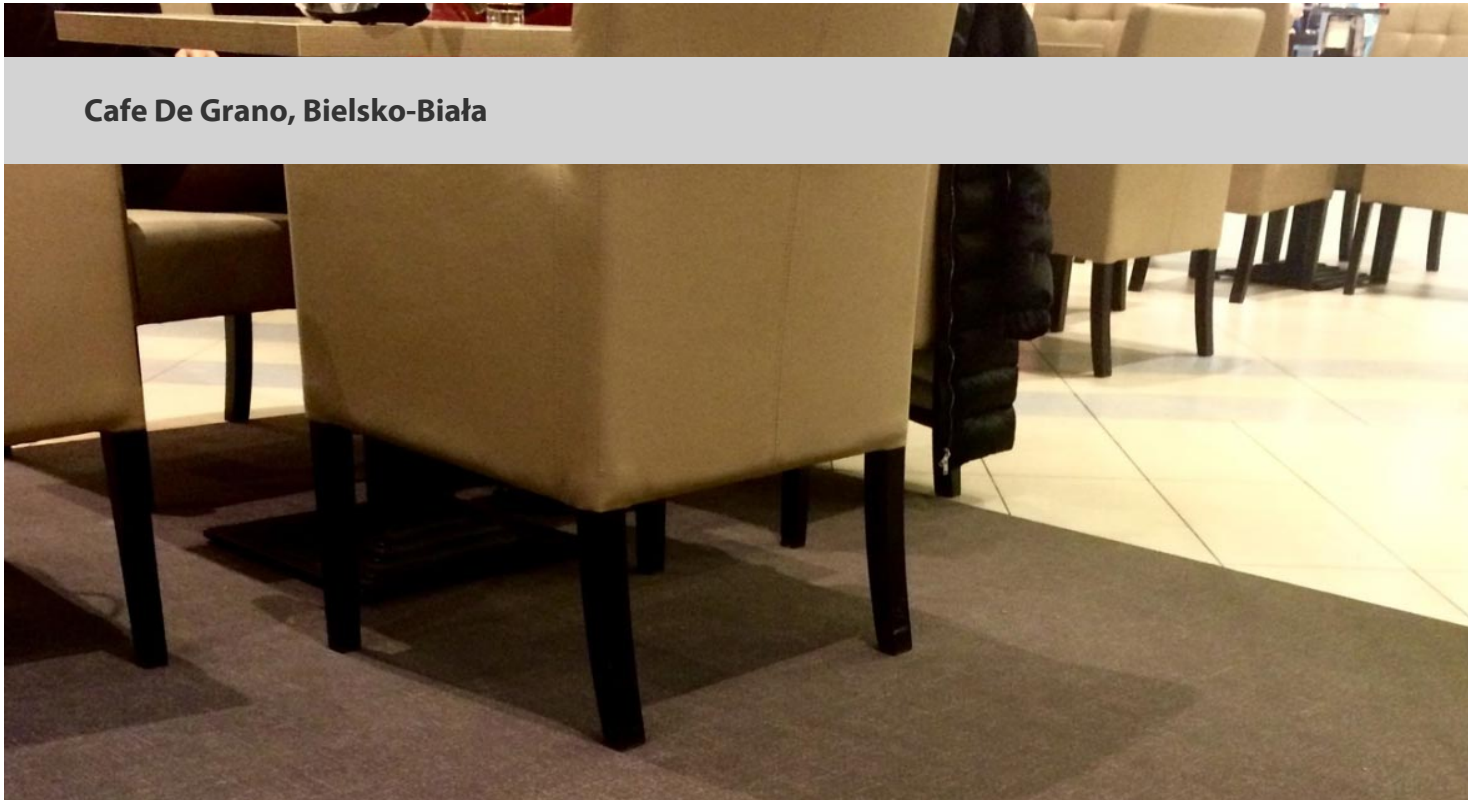

Cafe De Grano, Bielsko-Biała

W popularnej kawiarni Cafe de Grano w galerii handlowej 'Sarni Stok' w Bielsku-Białej zainstalowano wykładzinę Flotex, kolekcja Metro, jedyną całkowicie wodoodporną i zmywalną wykładzinę dywanową na rynku. Wykorzystano wykładziny: Flotex metro

Instalowane przez Akord Bielsko-Biała

Użyte materiały podłogowe

Flotex Metro
Metro sand