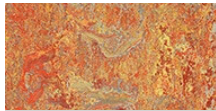

Objet	Praxis für Frauenheilkunde und Geburtshilfe im Rathaus der Medizin, Witten Herdecke
Date d'achèvement	2011
Lieu	Witten, Deutschland
Applicateur	Hoops Bodenbeläge GmbH & Co. KG, Heiligenhaus
Photographe	Michael Schlotane, Bochum
Maître d'ouvrage	Dr. med. Petra Strotmann, Witten
Architecte d'intérieur	Gudula Be-Pechhold, INNENArchitektin AKNW, BDIA, Sprockhövel

### Revêtements de sol utilisés

Marmoleum Real  
golden saffron

Marmoleum  
Fresco  
African desert

Marmoleum  
Vivace  
Asian tiger