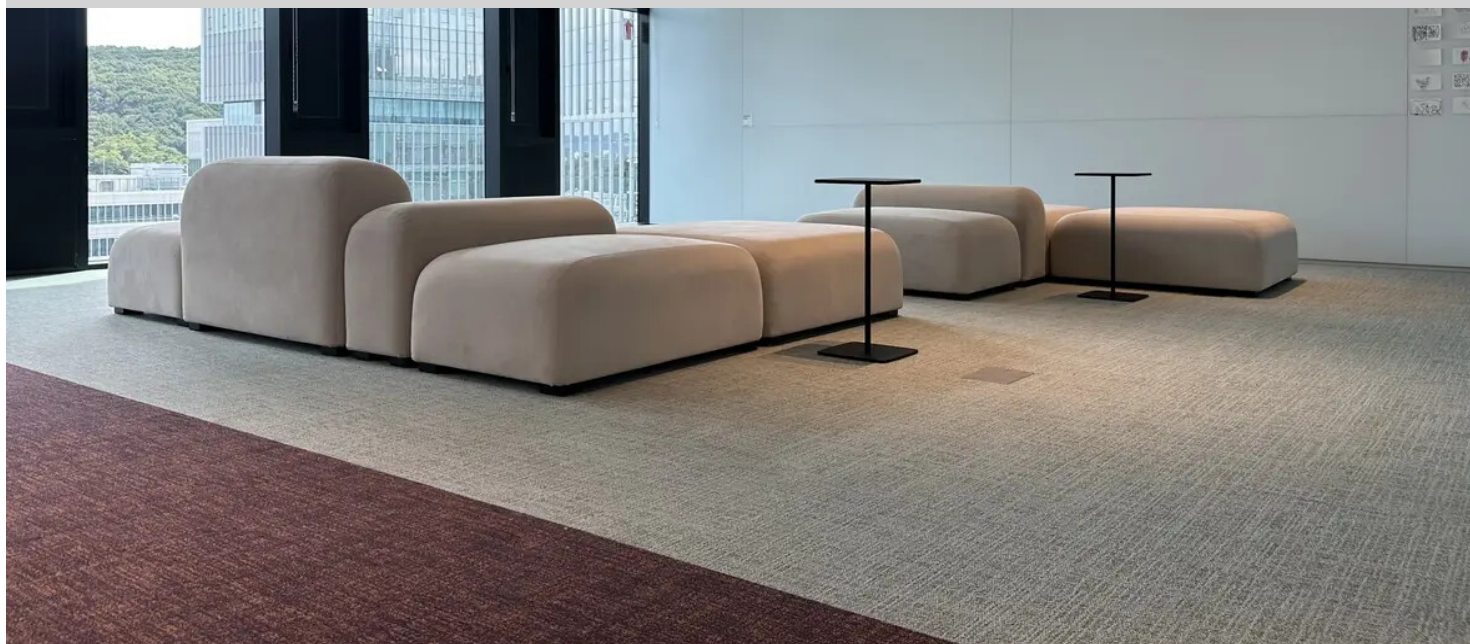

## Bureau flexible Ziranzigyo

Le bureau Ziranzigyo a été aménagé avec différentes gammes de revêtements de sol Forbo Flooring : notre collection en linoléum naturel Marmoleum, le sol textile floqué Flotex, la nouvelle collection PVC hétérogènes Modul'up avec des designs uniques et les dalles de moquettes Tessera qui confère au lieu une véritable acoustique. La particularité de ce bureau réside dans le fait qu'il a été équipé de la nouvelle collection Modul'up. Commandez un échantillon