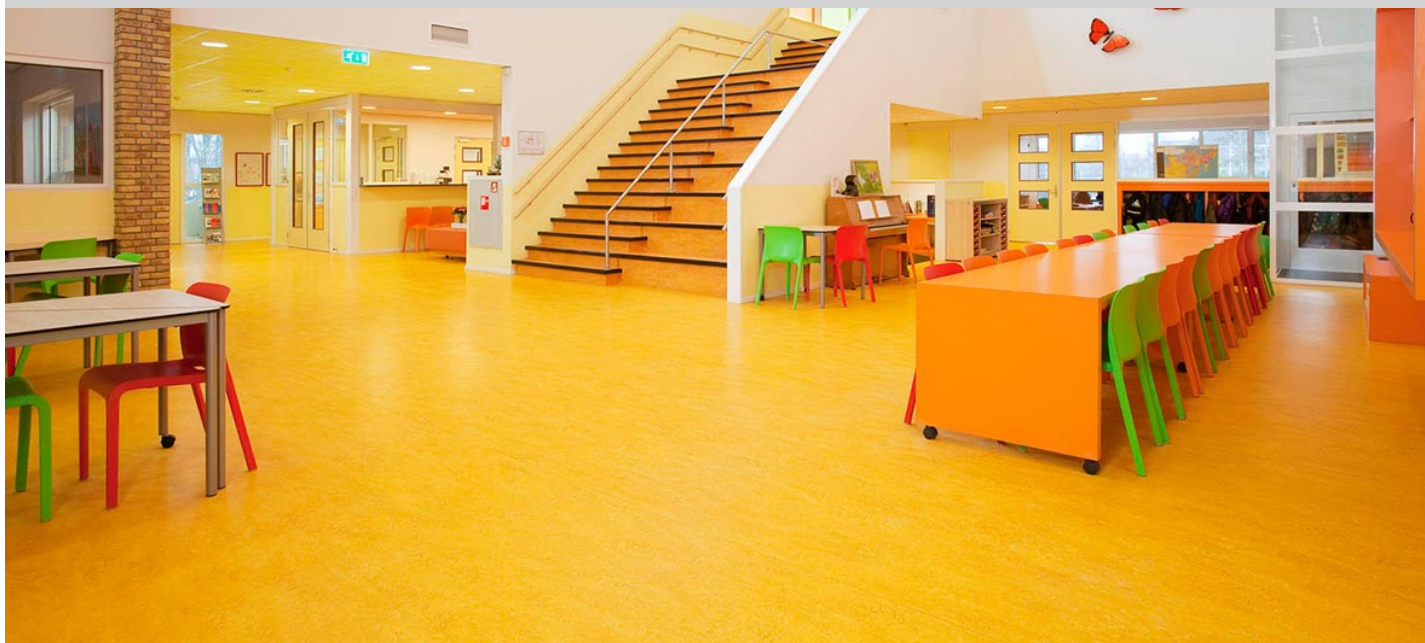

## Brede school de Vlindertuin - Nederland

Sportief en vrolijk. Dat waren de twee sleutelwoorden in het Programma van Eisen dat was opgesteld voor de nieuwbouw van de brede school De Vlindertuin in Wolvega. Sportief omdat sport en bewegen op deze openbare brede school veel aandacht krijgen. En vrolijk met een kinderlijke maat; kleurrijk, open en toegankelijk. De vrolijk gekleurde Marmoleum vloeren leveren daar zeker een bijdrage aan.