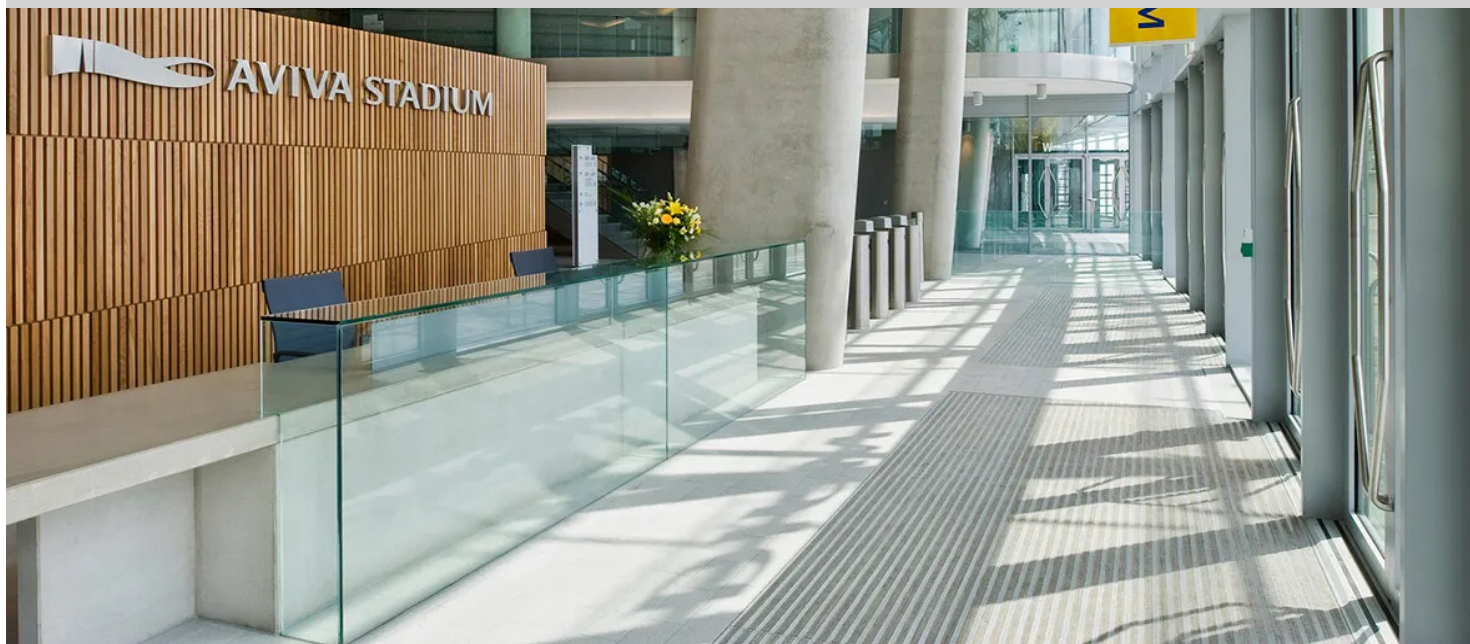

Aviva Stadium

Irlands nye store sportslige mødested, det inspirerende Aviva Stadium, krævede et elegant indgangsområde. Med plads til op til 50.000 siddende tilskuere var sikkerhed nøglen til specifikationsprocessen, og det valgte gulvsystem skulle yde på højeste niveau funktionelt såvel som æstetisk. Heldigvis kunne Forbo Flooring Systems omfattende portefølje af indgangsmåttesystemer matche kravene. Robust, designrigtige og med fugtabsorberende kvaliteter til skridsikkerheden, Nuway Tuftiguard blev anvendt til indgangsarealerne.