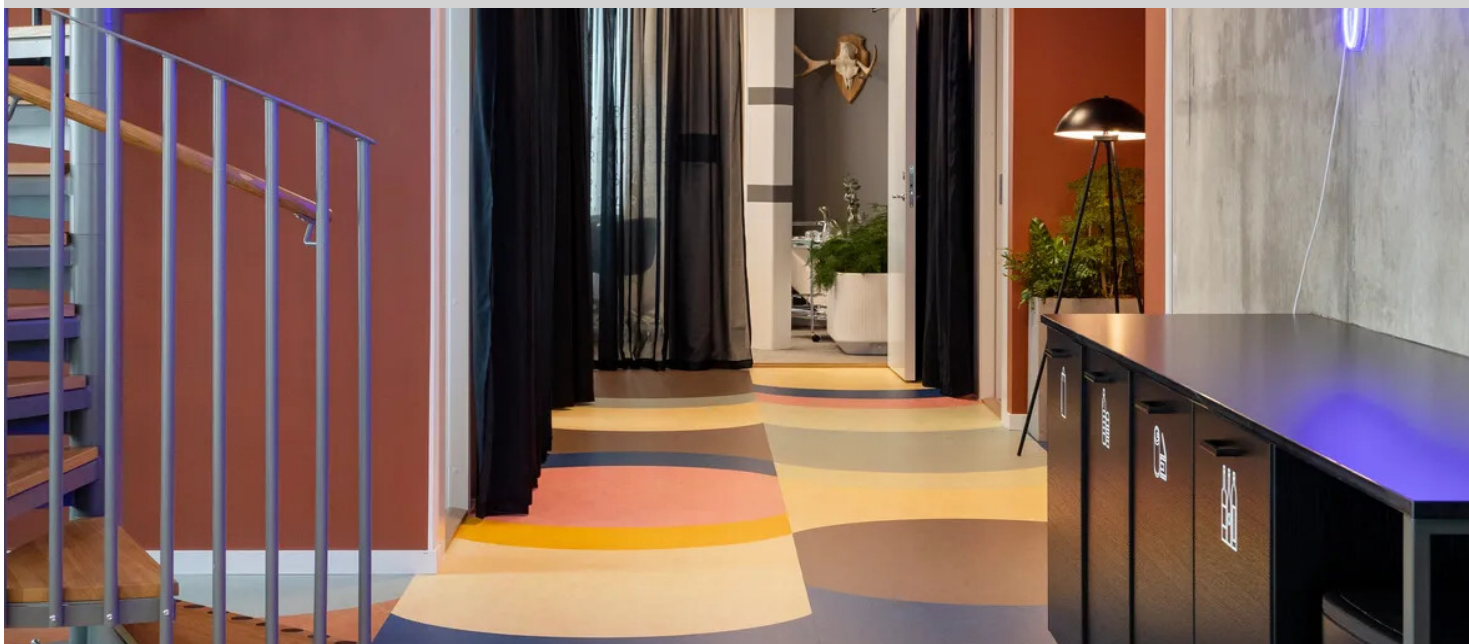

## Avinode

Avinode stod overfor en flytning til nye lokaler i den nye bygning på Gamlestadstorget, Göteborg (Sverige). I de nye lokaler ønskede Avinode at skabe et attraktivt kontor med en stærk identitet for at tiltrække og bevare kompetencer. Avinode sigter mod en klar wow-følelse og gode arbejdsforhold. Indretnings designkonceptet opsummeres i "skift fra tal til natur." Hele kontoret skifter mellem tal og natur, så kontrasterne mellem disse fungerer. Tal repræsenterer værket, dataene og produktet, mens naturen er kontrasten - det private, det frie og det fysiske. På kontoret koncentrerer tal omkring mødelokaler og arbejdspladser. Naturen er temaet i de fælles rummene. Naturen er så meget mere end bare grønne planter. Det er liv, følelig, bevægelse og sundhed. Det er bæredygtighed og fælles værdier. Det bedste ved Forbo er det brede bæredygtige gulvbelægningsassortiment ". Marmoleum gulvet blev hovedsageligt valgt ud fra et miljøperspektiv. Marmoleum er et naturligt, holdbart gulvbelægning der fås i et uendeligt antal klare og smukke farver. Muligheden for at skabe et superpræcist mønster ved hjælp af Aquajet-teknologi bidrog meget til valget af gulvbelægning.