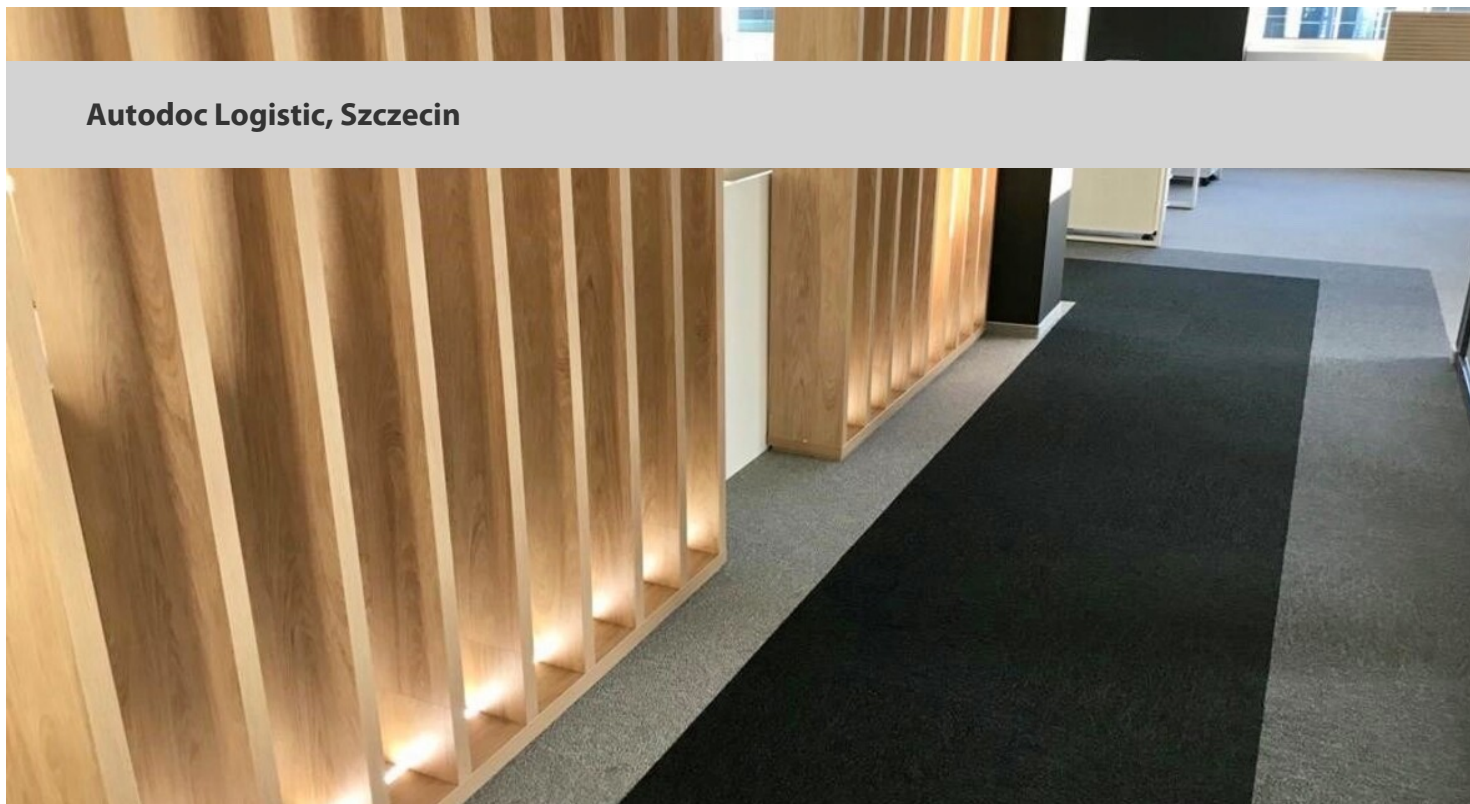

Autodoc Logistic, Szczecin

Autodoc Logistics o centrum logistyczne mieszczące się w Szczecinie. Do biurowej części budynku wybrano wykładzinę dywanową z kolekcji Forbo Tessera Layout Outline w formie płytek, jak i paneli, oraz panele LVT Allura o wzorze drewna do części gastronomicznej. Zobacz Wykładziny do biur