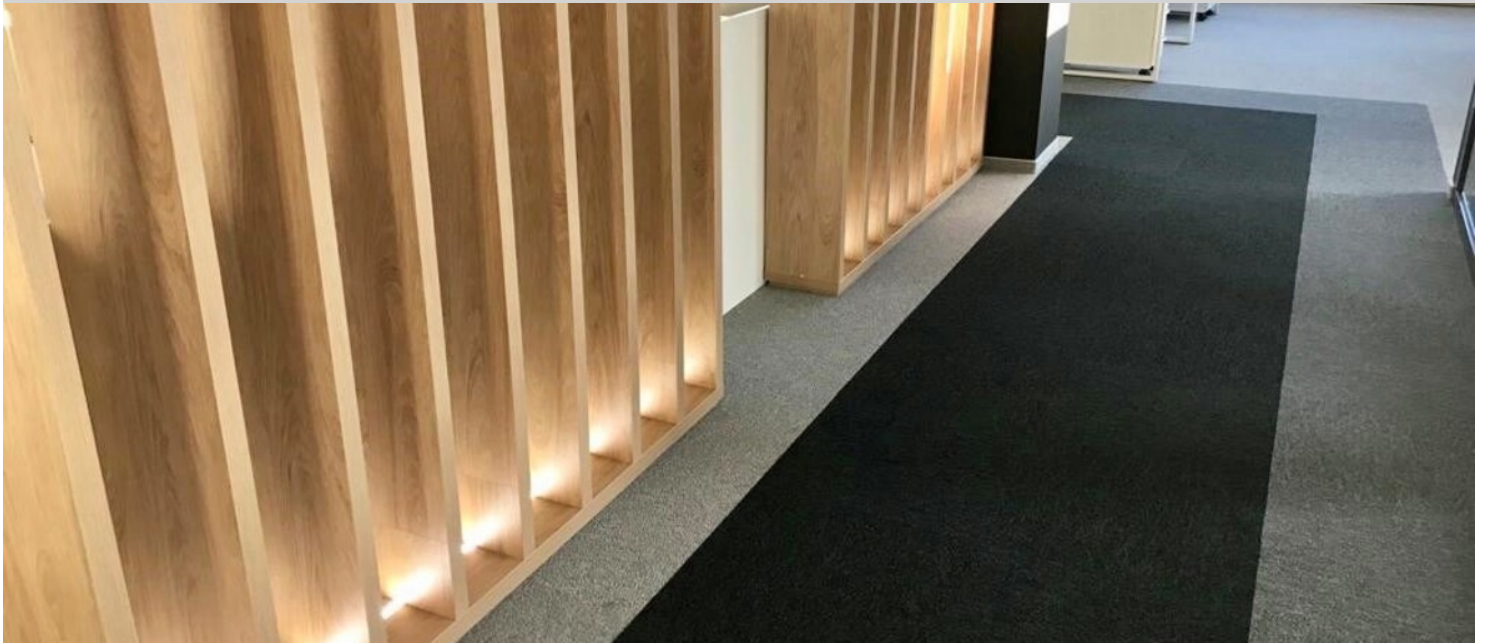

Autodoc Logistic, Szczecin, Poland

Autodoc Logistics is a logistics center located in Szczecin. In the office part of the building the Forbo's Tessera Layout&Outline collection was chosen, as well as LVT Allura panels with a wood pattern.

In opdracht van	Onlyflor
Opleverdatum	2019
Ontwerper (vloer)	Magdalena Piekarska
Locatie	Szczecin, Polska

Gebruikte producten