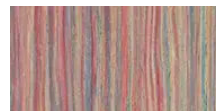

### Izmantotie grīdas segumi

Marmoleum Real blue

Marmoleum Modular laguna

Safestep R11 cloudy

Marmoleum Striato Colour colour stream

Coral Duo azul imperial