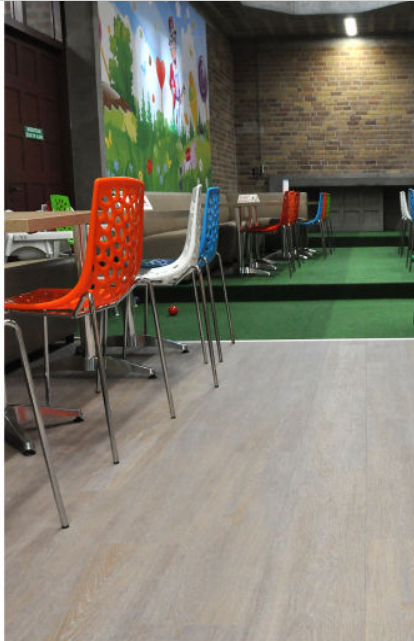

## Aire de jeu - Amsterdam

Un espace plaisant où l'amusement est le mot d'ordre.

Entreprise générale Candy Castle BV

Entreprise de pose Zwiers en Zonen, Amsterdam

Photographe Theo Lammers

Lieu Amsterdam, NL

### Revêtements de sol utilisés

Allura flex Wood  
white weathered  
oak