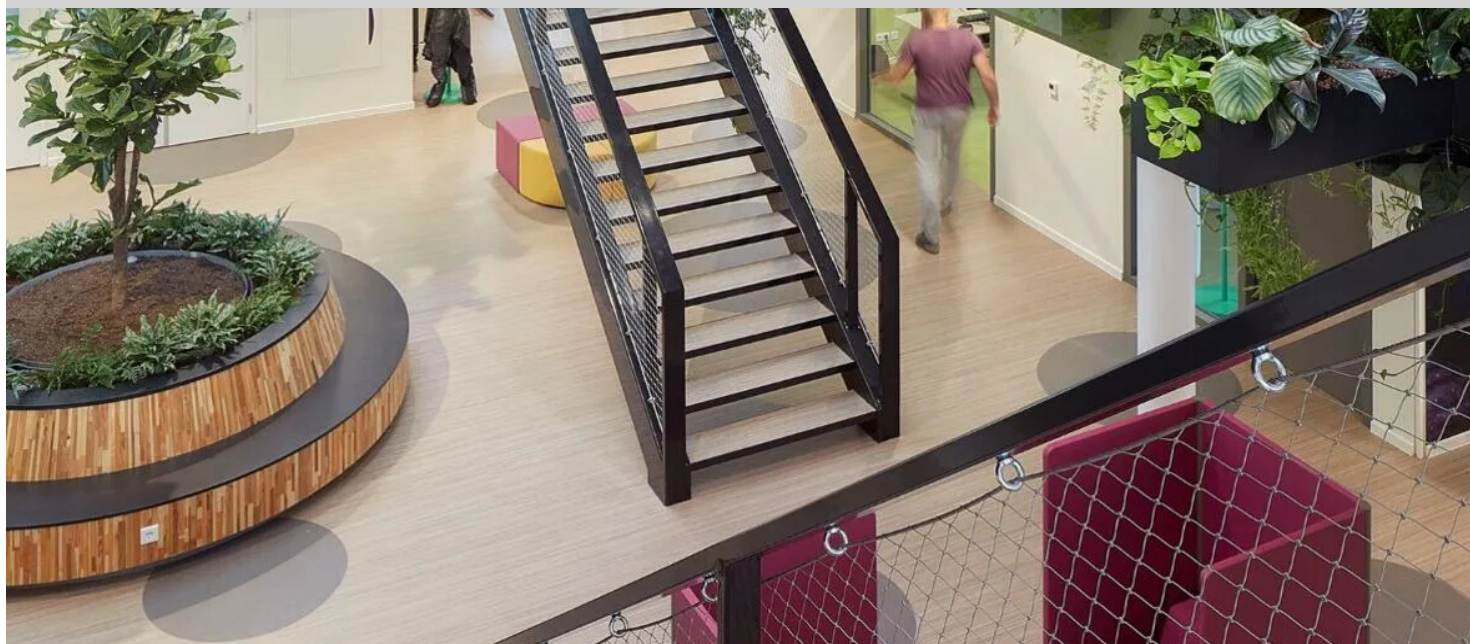

Aeres univerzita aplikovaných vied - Almere

Zelená dominuje novej Aeres univerzite aplikovaných vied. Aeres univerzita aplikovaných vied nechala zrealizovať vzdelávaciu budovu na mieste Floriade v meste Almere, ktorá vyniká zo všetkých strán. Krásny, čiastočne futuristický design od architektov BDG Architects dýcha zelenú. Rastliny vo vnútri aj vonku, k tomu tropická strecha, ktorá generuje energiu. Dobře zateplené a zarastené fasády pokryté aj FV panelmi. Všade, kde to len bolo možné, boli použité cirkulárne materiály, ako sú staré dosky z lodiarkeho priemyslu, ktoré teraz tvoria krásne schodisko v hlavnej budove, a taktiež podlaha Marmoleum, ktorá je vyrábaná ako klimaticky pozitívna od vzniku po expedíciu. Stavba je navyše samozrejme energeticky neutrálna. Dôležitým východiskom pre stavbu bola pohoda študentov aj učiteľov. Aeres je prvou školou v Holandsku, ktorá získala certifikát Platinum WELL. WELL zaručuje nielen zdravú a energeticky úspornú vnútornú klímu, ale aj inšpiratívne a komfortné prostredie. Zdravie a pohoda Spoločne s logom udržateľnosti sa nová univerzitná koľaj musela stať miestom, ktoré študenti a lektori radi navštevujú. Pri návrhu bola preto venovaná veľká pozornosť zdraviu, blahobytu a ľahkému používaniu pre študentov i zamestnancov. Škola má napríklad dostatok denného svetla, dobré vetranie, tepelnú pohodu, jemnú akustiku, príjemnú rovnováhu vlhkosti a podporuje pohyb. V súlade s udržateľnými ambíciami novej vysokej školy začlenili architekti zo spoločnosti BDG Architects do budovy rôzne cirkulárne materiály, ako je biokompozitný obklad, betónový granulát, recyklované drevo na schodisko, palubovky a vonkajší nábytok, recyklované kovové stĺpiky na vnútorné steny a cirkulárne, klimaticky pozitívne, super odolné, hygienické a na údržbu nenáročné podlahy Marmoleum od spoločnosti Forbo Flooring. Budova je ďalej udržiavaná v čistote systémom čistiacich rohoží Coral pri hlavnom vstupe aj ďalších vedľajších vstupov. Vďaka flexibilnému usporiadaniu a nábytku je možné izby ľahko prispôsobiť. Týmto spôsobom môže škola tiež ľahko „hostiť“ Floriádu (svetovú záhradnícku výstavu). Nakoniec, demontovateľná konštrukcia umožňuje budúce opätovné použitie takmer všetkých použitých materiálov, keď budova dosiahne koniec svojej životnosti. Pre viac informácií navštívte <https://www.forbo.com/flooring/sk-sk>