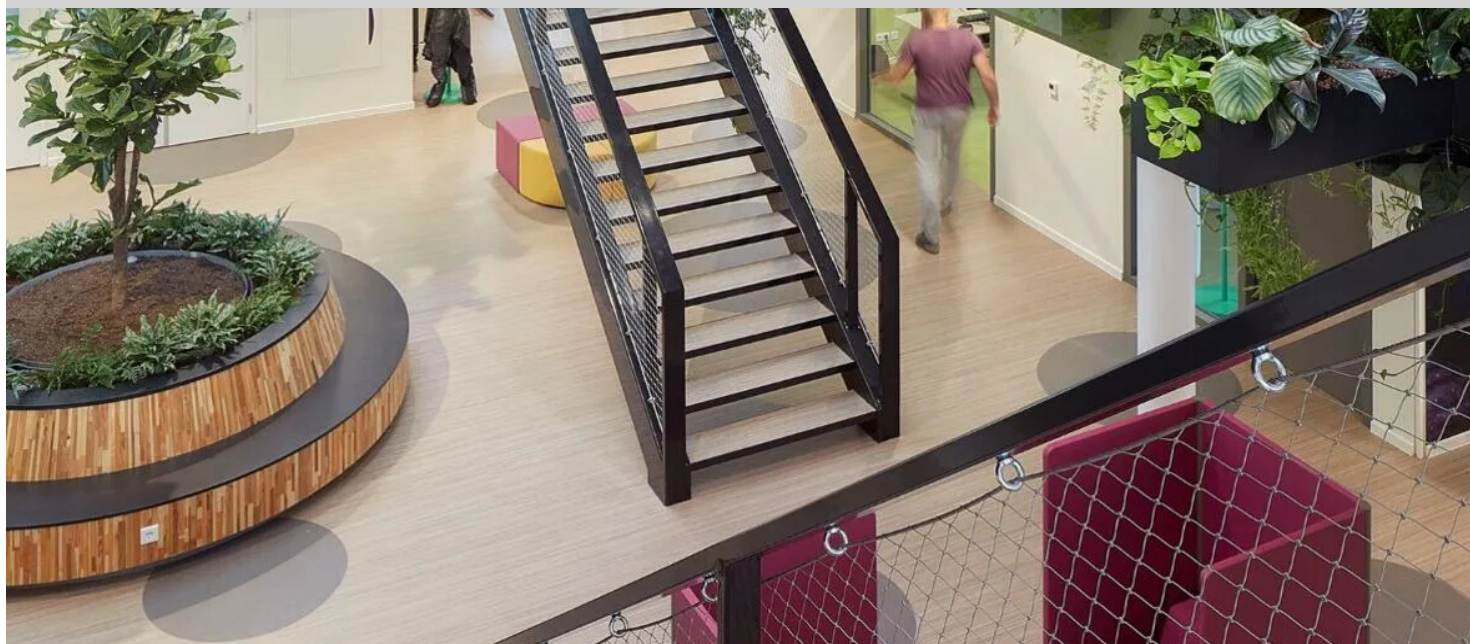

Aeres univerzita aplikovaných věd - Almere, NL

Zelená dominuje nové Aeres univerzitě aplikovaných věd. Aeres univerzita aplikovaných věd nechala zrealizovat vzdělávací budovu na místě Floriade v městě Almere, která vyniká ze všech stran. Krásný, částečně futuristický design od architektů BDG Architects dýchá zelenou. Rostliny uvnitř i venku, k tomu tropická střecha, která generuje energii. Dobře zateplené a zarostlé fasády pokryté také FV panely. Všude, kde to jen bylo možné, byly použity cirkulární materiály, jako jsou stará prkna z loďařského průmyslu, která nyní tvoří krásné schodiště v hlavní budově, a také podlaha Marmoleum, která je vyráběná jako klimaticky pozitivní od vzniku po expedici. Stavba je navíc samozřejmě energeticky neutrální. Důležitým východiskem pro stavbu byla pohoda studentů i učitelů. Aeres je první školou v Nizozemsku, která získala certifikát Platinum WELL. WELL zaručuje nejen zdravé a energeticky úsporné vnitřní klima, ale také inspirativní a komfortní prostředí. Zdraví a pohoda Společně s logem udržitelnosti se nová univerzitní kolej musela stát místem, které studenti a lektori rádi navštěvují. Při návrhu byla proto věnována velká pozornost zdraví, blahobytu a snadnému používání pro studenty i zaměstnance. Škola má například dostatek denního světla, dobré větrání, tepelnou pohodu, jemnou akustiku, příjemnou rovnováhu vlhkosti a podporuje pohyb. V souladu s udržitelnými ambicemi nové vysoké školy začlenili architekti ze společnosti BDG Architects do budovy různé cirkulární materiály, jako je biokompozitní obklad, betonový granulát, recyklované dřevo na schodiště, palubky a venkovní nábytek, recyklované kovové sloupky na vnitřní stěny a cirkulární, klimaticky pozitivní, super odolné, hygienické a na údržbu nenáročné podlahy Marmoleum od společnosti Forbo Flooring. Budova je dále udržována v čistotě systémem čisticích rohoží Coral u hlavního vstupu i dalších vedlejších vstupů. Díky flexibilnímu uspořádání a nábytku lze pokoje snadno přizpůsobit. Tímto způsobem může škola také snadno „hostit“ Floriadu (světovou zahradnickou výstavu). Nakonec, demontovatelná konstrukce umožňuje budoucí opětovné použití téměř všech použitých materiálů, když budova dosáhne konce své životnosti. Pro více informací navštivte <https://www.forbo.com/flooring/cs-cz>