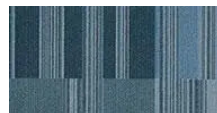

가

Pinstripe

olive

colourful  
terrazzo

Cirrus sapphire