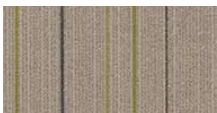

가

Pinstripe

olive

colourful  
terrazzo

Cirrus sapphire