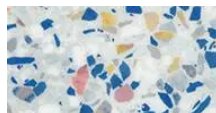

가

Pinstripe

olive

colourful  
terrazzo

Cirrus sapphire