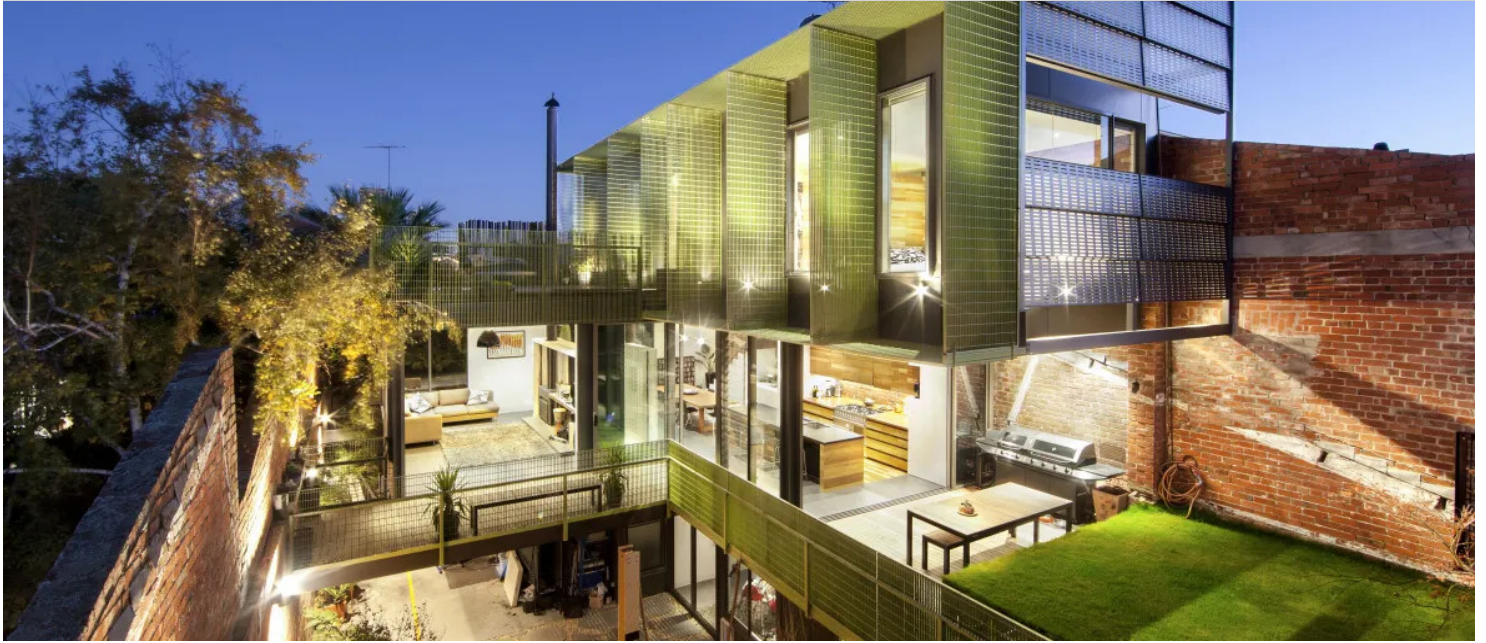

## 起居室-澳大利亚-墨尔本 仓库居室

由陈旧的老式仓库中诞生出一个温暖环保的居室，利用自然光、回收木

工程地点

Melbourne, Australia

建筑设计

Splinter Society Architecture -  
Melbourne Australia

### 使用过的地面材料

梦梵丽卓越 雅彩  
(Fresco)  
lava