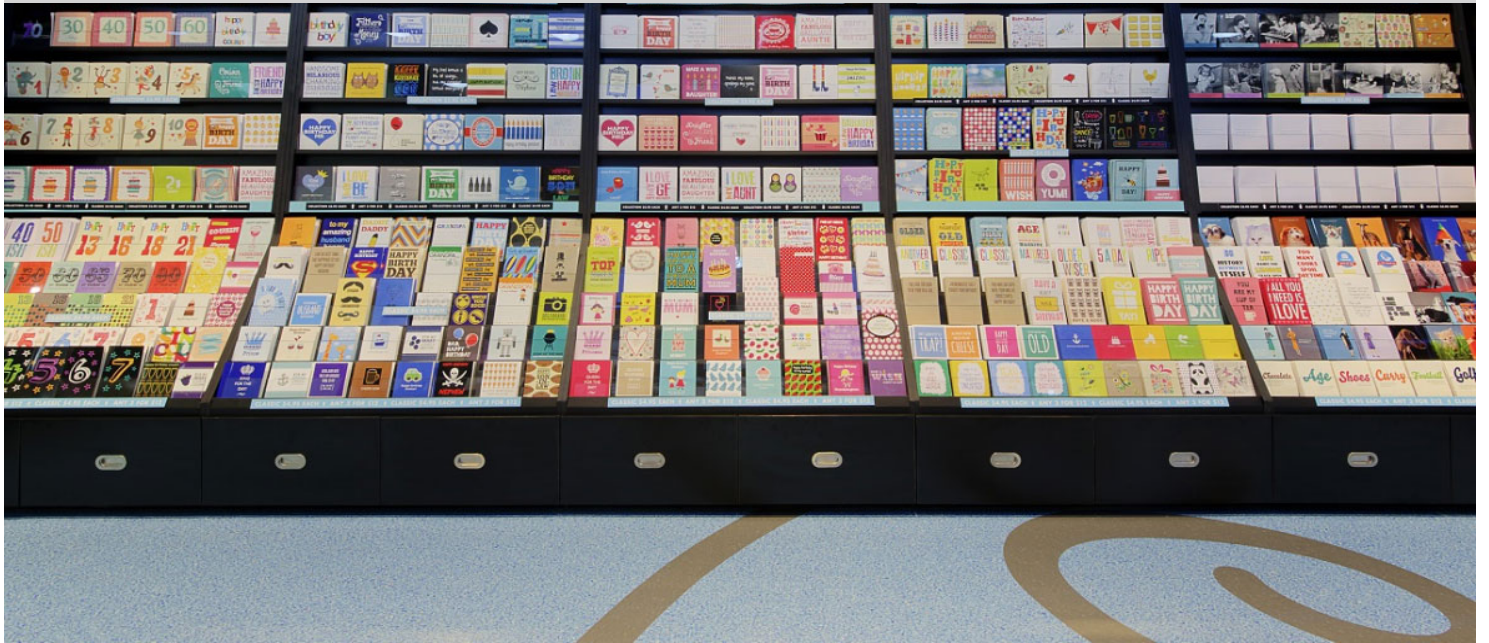

百货公司-澳大利亚-The Card零售店

结合了梦梵丽琴彩和炫彩的地面设计。

工程地点

Shop 244, Warringah Mall,
Condamine st, Brookvale NSW 2100

摄影师

Thomas Dalhoff

室内设计师

Mima Design PTY