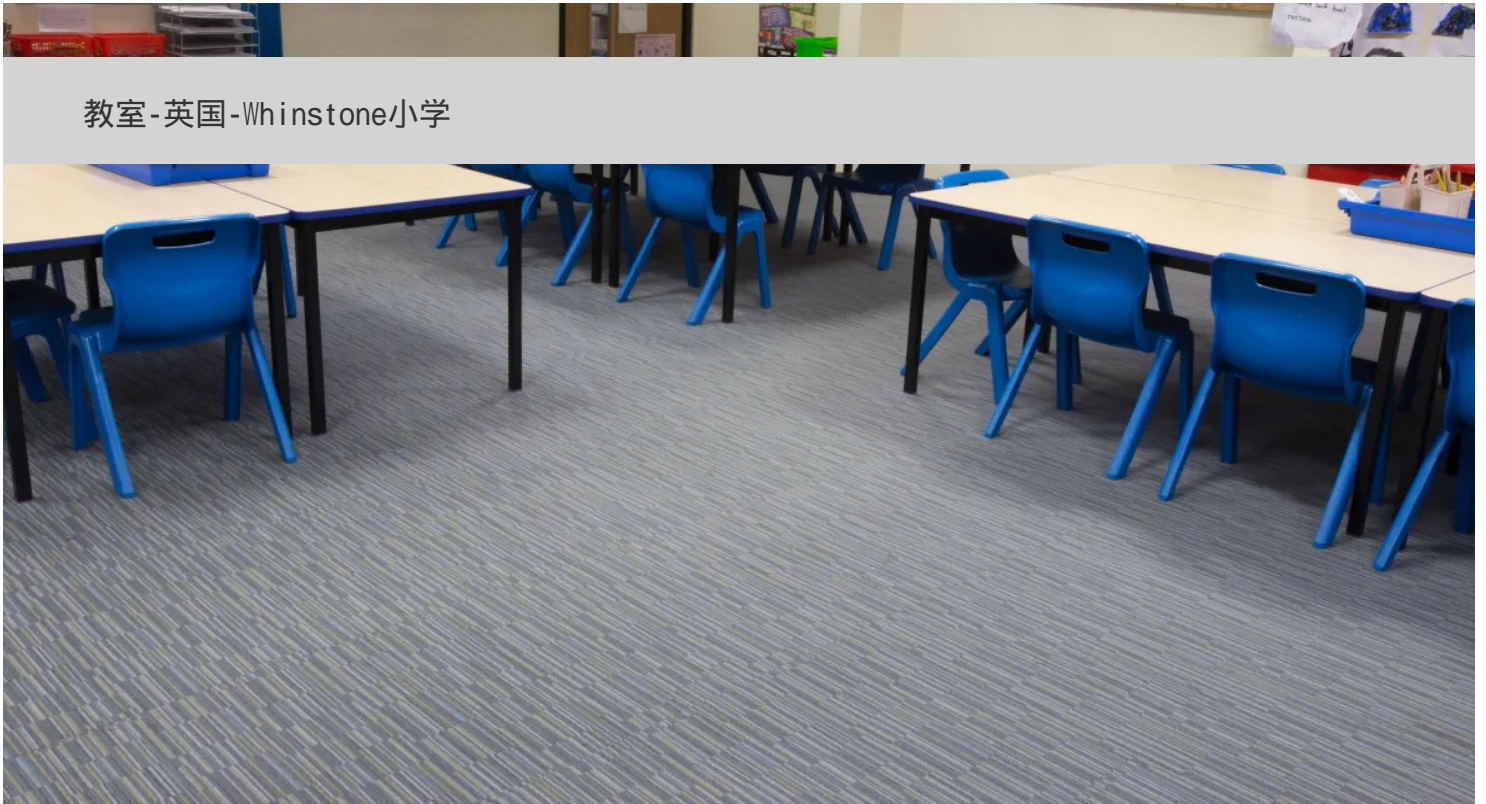

教室-英国-Whinstone小学

Whinstone小学采用了福尔波乐宝毯，它的耐用性和可清洁性让人印象

工程地点

Stockton-on-Tees

地板供应商

FPL Flooring

使用过的地面材料

Flotex
Stratus乐宝毯线束系列
方寸