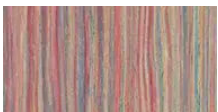

教室-日本-Miyamae Kusui Nursery

日本教室

工程地点	Kawasaki-City, Kanagawa
建筑设计	Sugimoto Architectural Design Room
完工时间	March 2016

使用过的地面材料

Marmoleum
Marbled
golden sunset

Marmoleum
Marbled
Kyoto

Marmoleum
Marbled
chartreuse

Marmoleum
Marbled
marigold

Marmoleum
Marbled
orange sorbet

Marmoleum
Marbled
green

Marmoleum
Linear
colour stream