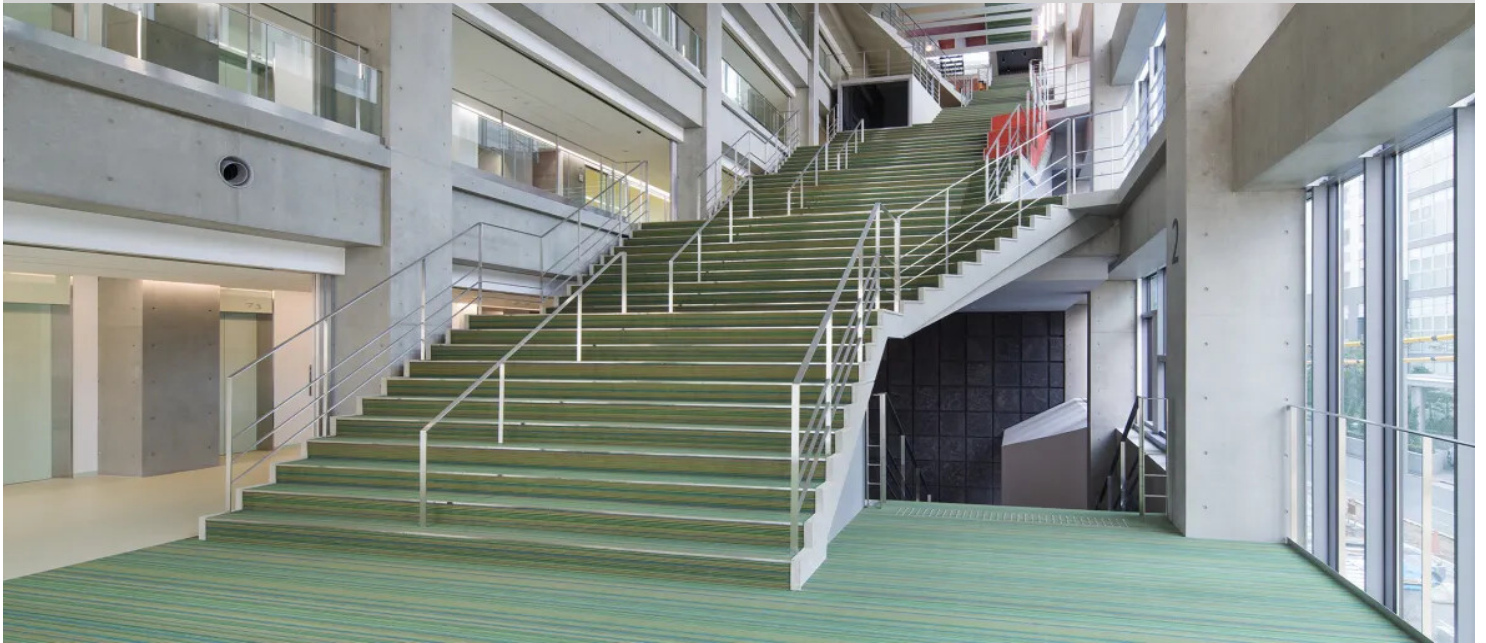

愛知産業大学工業高等学校

愛知産業大学工業高等学校