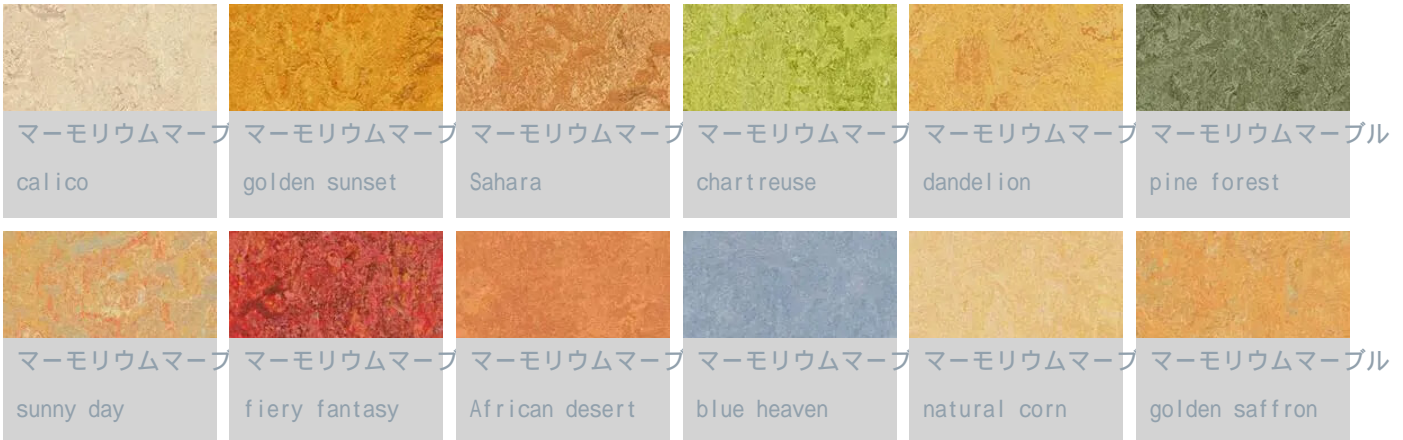

施工事例

マーモリウムマーブ  
eternity

マーモリウムマーブ  
moonstone

ヴィジョン・シェイ  
Spin Berry

フロテックス・ウー  
Wool

フロテックス・ウール  
Wool