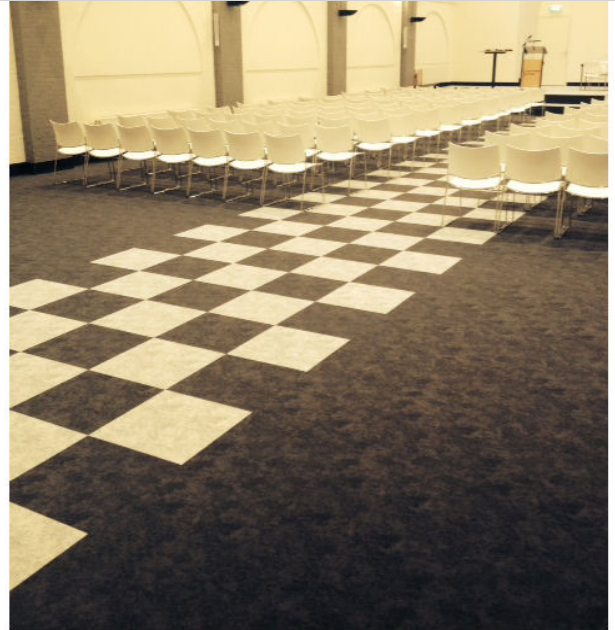

学校教室 - 荷兰 - ROC Hoornbeeck学院

ROC Hoornbeeck学院采用了福尔波乐宝地毯翻修了教堂。

总包方	Hoornbeeck College, Amersfoort
安装公司	Van Manen Wonen, Barneveld
工程地点	Amersfoort, NL

使用过的地面材料

Flotex Calgary
Calgary quartz

Flotex Calgary
Calgary ash