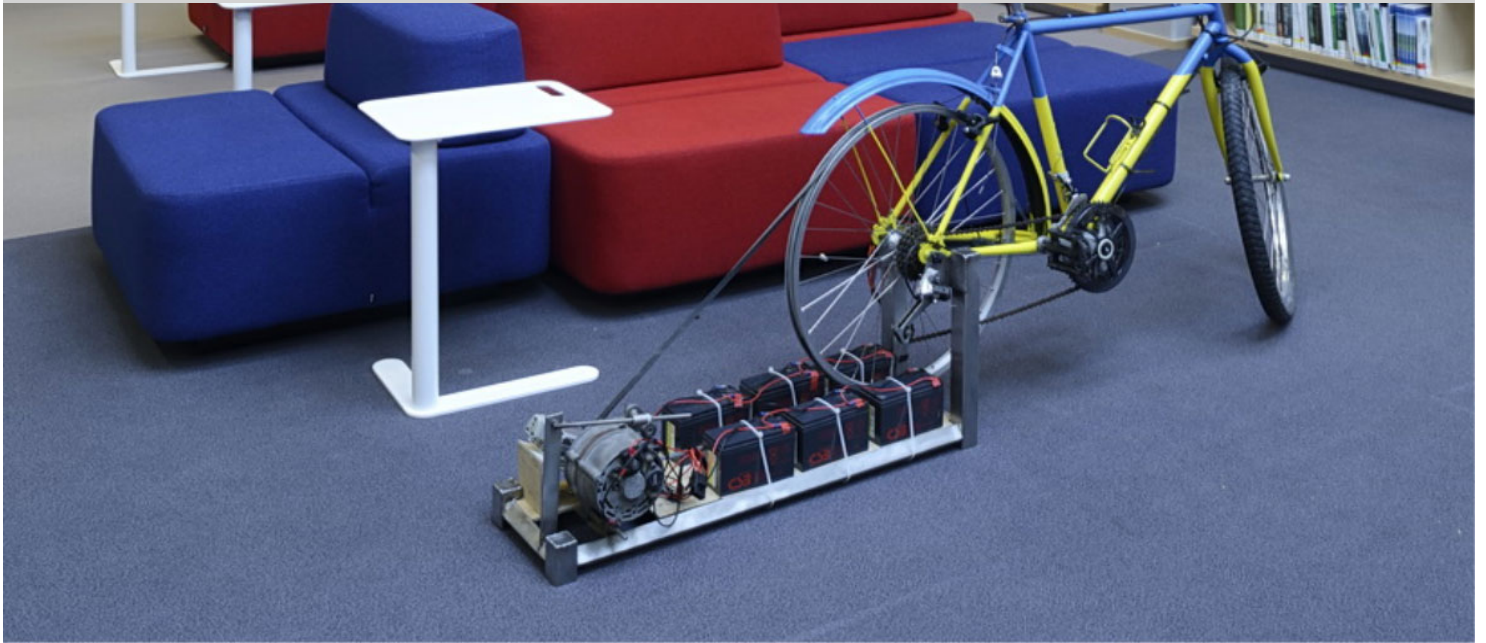

图书馆-芬兰-Tampereen Ammattikorkeakoulu

图书馆和教室采用了福尔波乐宝毯。

工程名称 Tampereen Ammattikorkeakoulu School

工程地点 Tampere, Finland

使用过的地面材料

Flotex Metro
Metro grey

Flotex Metro
Metro carbon