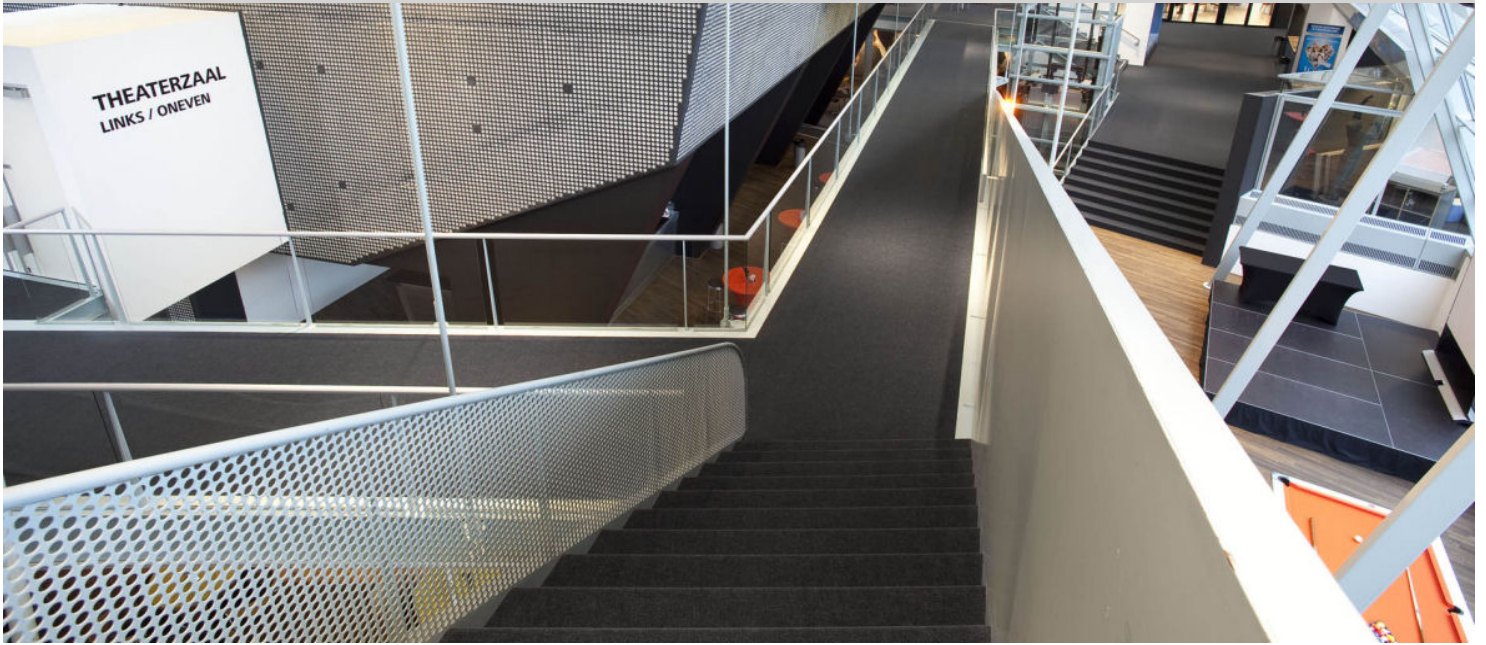

入口大厅/走廊-荷兰-Markant Uden剧院

剧院入口处铺设了乐宝毯。

建筑设计	Architecten studio HH, Amsterdam
安装公司	G&S Project, Tilburg
摄影师	Erik Poffers
工程地点	Uden, NL

使用过的地面材料

Coral Classic
taupe

Flotex Colour
Metro
anthracite