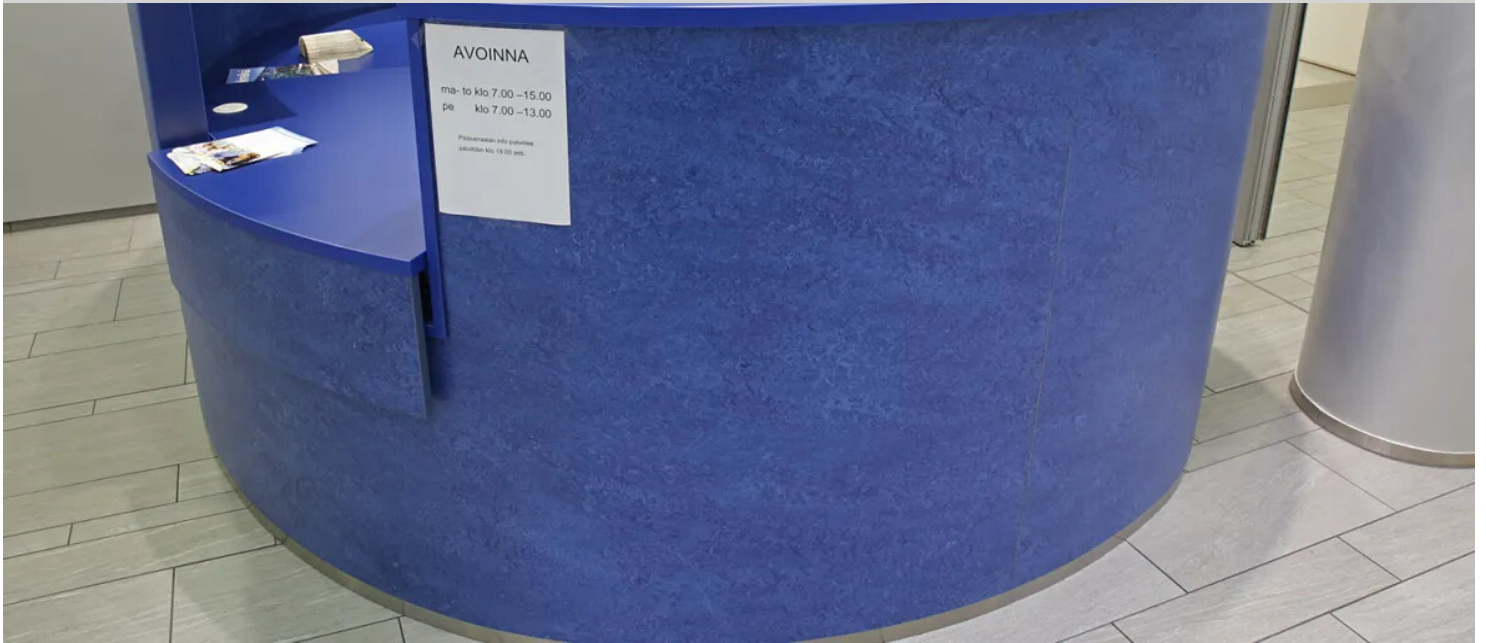

入口大厅/走廊-芬兰-Kuopio University Hospital

芬兰医院

摄影师	Jari Kestilae
安装公司	Raimatto, Kartanon Mittakaluste
建筑师	Arkkitehtitoimisto Lukkaroinen Oy / Partanen & Lamusuo Oy
工程地点	Kuopio

使用过的地面材料

梦梵丽卓越真彩 (Real
blue

梦梵丽卓越真彩 (Real
Bleekerstreet