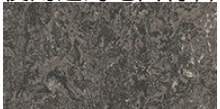

入口大厅/走廊-芬兰-Kontinkangas Hospital, Oulu

芬兰医院采用了7000平凡米的梦梵丽真彩和280平凡米的梦梵丽叠彩地

摄影师 Jari Kestilae

使用过的地面材料

梦梵丽卓越真彩(Real graphite)

叠彩片材系列 graphite