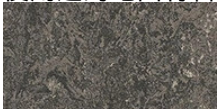

入口大厅/走廊-比利时-Pocket Beauty

比利时Pocket Beauty采用福尔波地板

完工时间	2013
工程名称	Pocket Beauty Curitiba
工程地点	Curitiba (PR), Brazil

使用过的地面材料

梦梵丽卓越真彩(Real)

graphite