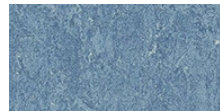

入口大厅/走廊-巴西-Fox International Channels

巴西福克斯国际频道办公室采用福尔波地板。

工程名称	Fox Latin America Channels
建筑设计	Sergio Camargo
完工时间	2011
工程地点	São Paulo, Brasilien

使用过的地面材料

梦梵丽卓越 雅彩
(Fresco)
black

梦梵丽卓越 雅彩
(Fresco)
scarlet

梦梵丽卓越真彩 (Real)
fresco blue