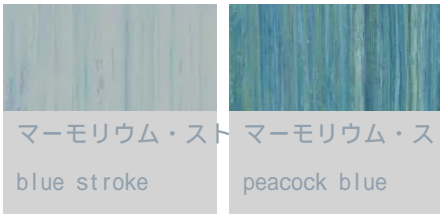

ヤヴズ歯科クリニック

壁面やドアのグラフィックとのバランスを考慮しながらも色やデザインを統一し、清潔感と安心感を演出しています。

物件名	Yavuz Tandheelkundig Centrum
場所	Rotterdam, The Netherlands
コーディネーター	Partout Design
インテリアデザイナー	Partout Design

施工事例

マーモリウム・ストローク カラー

blue stroke peacock blue