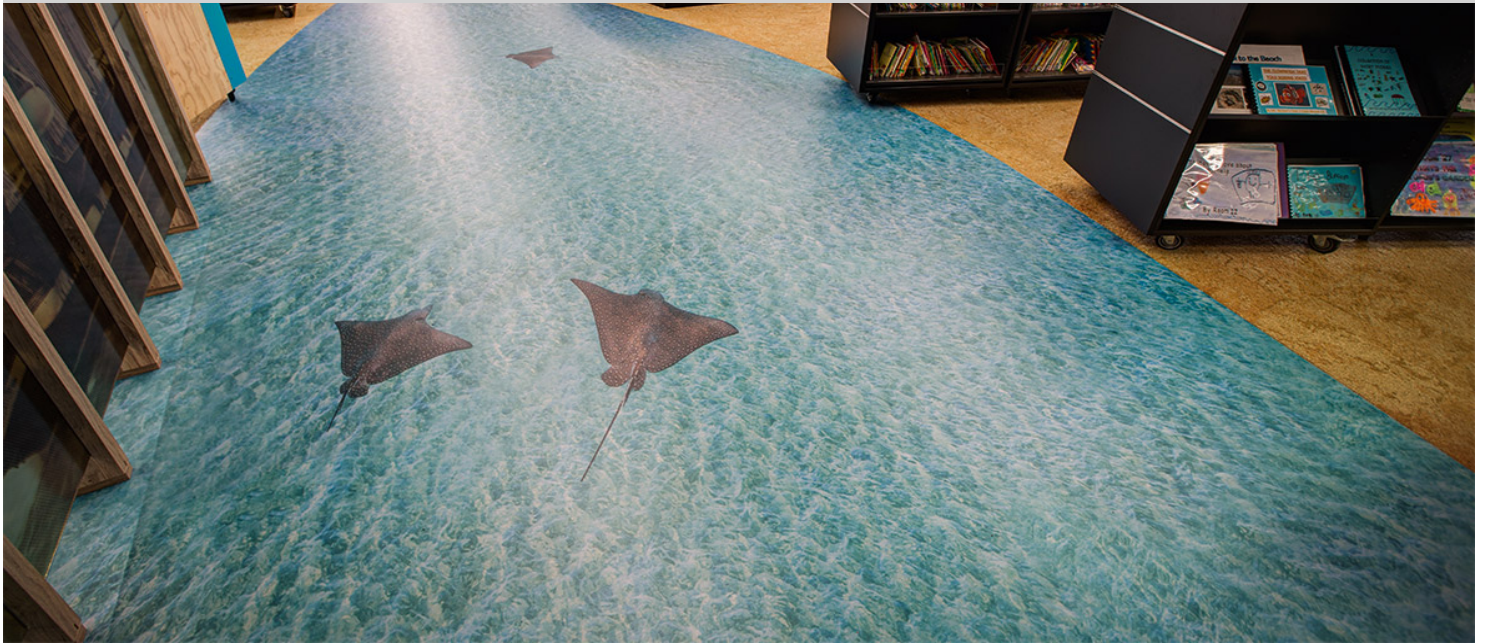

クイーンメリー小学校

クイーンメリー小学校

写真 Tomek Photography

設計者 Detail Studio

場所 Glenelg, South Australia

フロアコントラクト Sanderson Carpets

施工事例

XX Eternal
digital print