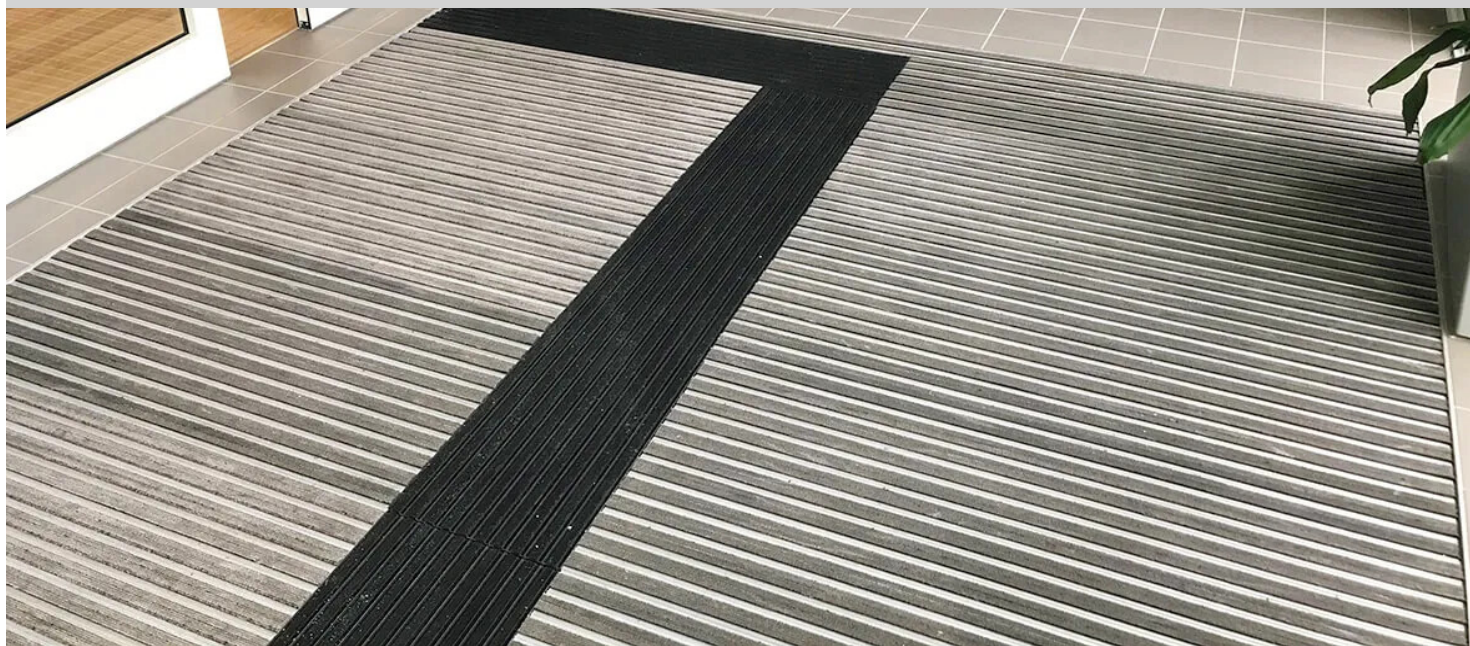

Älvängens vårdcentral

Nuway Tuftiguard – nu med möjlighet till taktila- och kontrastmarkerande inlägg! Genom att kombinera produkterna Tuftiguard Classic med Tuftiguard Design Black når man minst 40 % kontrast i golvmaterialet och med en 90 graders vändning av torkremsorna blir det även taktilt, utan att man behöver ha en höjdskillnad i golvet. En lösning som bland annat finns på Älvängens vårdcentral utanför Göteborg.